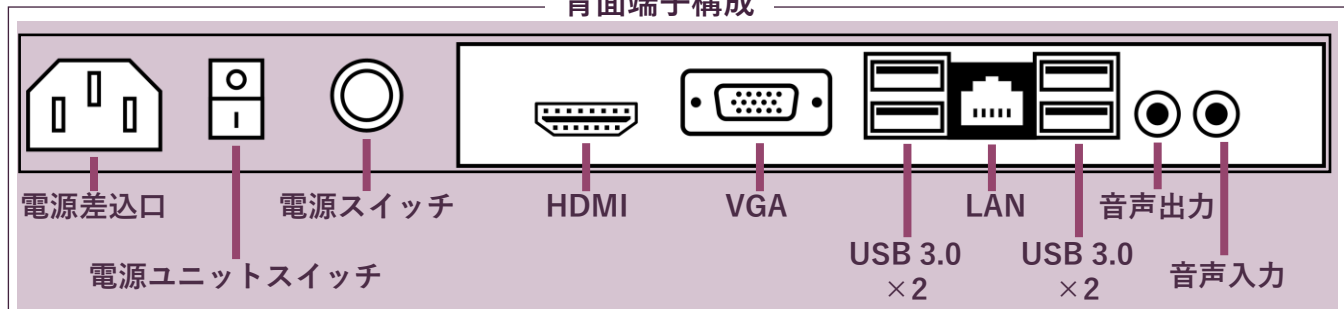

◆◆使用例◆◆

- ・ショッピングモール・レストランで販促広告、最新の商品ニュース、プロモーション動画等の放送
- ・公共施設での案内板やアート・空間演出
- ・オフィスビル・エントランスで会社案内や情報掲示など

◆BS-WDAF-TN-V2シリーズ

タッチ機能※	サイズ (インチ)	型番	寸法 (幅×高さ×奥行)/(mm)	重量 (kg)
なし/ 赤外線※/ 静電方式※	43	BS-WDAF-T143N-V2	578.4×1781×400	41
	49	BS-WDAF-T149N-V2	665×1831×450	51
	55	BS-WDAF-T155N-V2	729×1876×450	54
	65	BS-WDAF-T165N-V2	866×2021×450	79.5

※掲載している寸法、重量はタッチ機能なしのものです。

背面端子構成

製品仕様

スクリーン	TFT-LCD、LEDバックライト
解像度	1920×1080ピクセル(FHD)
最大表示色	1667万色
輝度	350～400cd/m ²
コントラスト比	1200 : 1
視野角	178°(水平)、178°(垂直)
ドットピッチ	0.53(水平)×0.53(垂直)mm
オーディオ出力	内蔵ステレオスピーカー 2×5W(8Ω)
入力電圧	AC100V 50/60Hz
待機電力	≦1W、低電力スタンバイモード対応
材質	金属製ケース、強化ガラスパネル、アルミフレーム
カラー※	黒
動作環境	温度：-10～55℃、湿度：10～80%RH
OS・CPU※	Windows10 / Android※、インテルCore i3
メモリ	4GB
内蔵ストレージ	128GB SSD
対応ネットワーク	イーサネット(有線LAN)、Wi-Fi