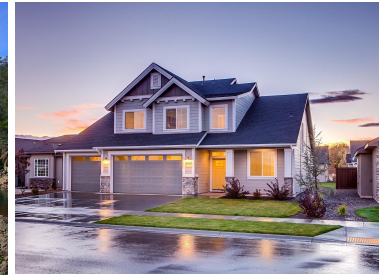

田畑・牧場・河川・建設現場に

✓ 4G LTE / 夜間カラー撮影 / 人・車両検知

ソーラー 防犯カメラ

BS-2XS6A47G1-LS/C36S80

製品特長

✓ 電源・通信配線が不要でどこでも設置

太陽光パネルと充電式リチウムイオン電池で稼働するため、電源や通信配線が不要

✓ 遠隔地からリアルタイムに映像を確認

カメラ本体に通信SIMを搭載することで遠隔地からパソコンやスマートフォン、タブレットなどでリアルタイムの映像を確認

✓ 高画質で昼夜問わず鮮明な映像を取得

8MP(3840×2160)の高画質画像とWDR技術により逆光でも鮮明な映像を取得

✓ 電源・通信設備不要で場所を選ばずに使用可能

農場

工場

河川敷

住宅街

✓ 24時間カラーで撮影

夜

昼

IRカメラでは反射してしまう
ナンバープレートも視認可

✓ 深層学習による 人×車両ターゲット分類

アラート

人と車を認識し、アラートを発報

人間