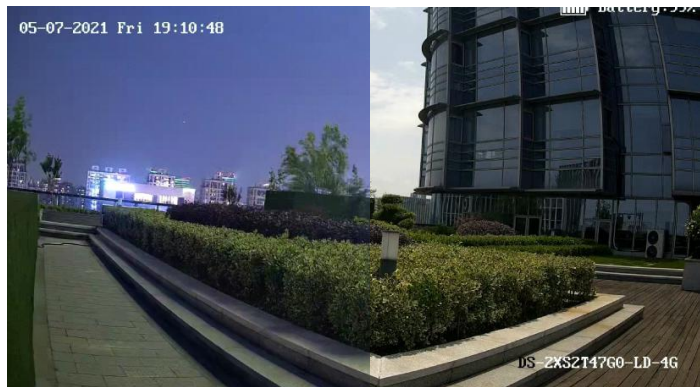

田畑・牧場・河川・建設現場に

✓ 4G LTE / 夜間カラー撮影 / 人・車両検知

ソーラー 防犯カメラ

BS-2XS6A47G1-LS/C36S80

製品特長

✓ 電源・通信配線が不要でどこでも設置

太陽光パネルと充電式リチウムイオン電池で稼働するため、電源や通信配線が不要

✓ 遠隔地からリアルタイムに映像を確認

カメラ本体に通信SIMを搭載することで遠隔地からパソコンやスマートフォン、タブレットなどでリアルタイムの映像を確認

✓ 高画質で昼夜問わず鮮明な映像を取得

8MP(3840×2160)の高画質画像とWDR技術により逆光でも鮮明な映像を取得

✓ 電源・通信設備不要で場所を選ばずに使用可能

農場

工場

河川敷

住宅街

✓ 24時間カラーで撮影

夜

昼

IRカメラでは反射してしまう
ナンバープレートも視認可

✓ 深層学習による 人×車両ターゲット分類

アラート

人と車を認識し、アラートを発報

人間