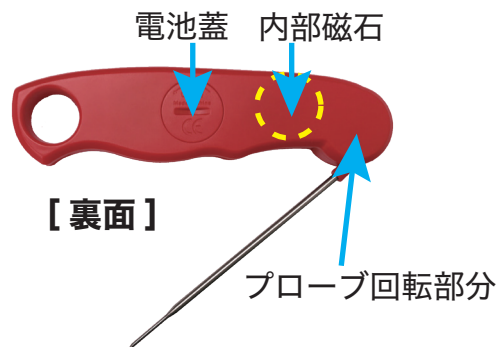

フードデジタルサーモメーター BS-DT-68

保証書付き・取扱説明書

【正面】

使用方法

- 本体よりプローブを引き出しますと、自動的に電源が ON の状態になります
初期設定で測定する温度単位の切り替えを、切り替えボタンで設定します
- 測りたい食材に、プローブを直接刺すか液温の場合は容器に
プローブを入れて計測します、およそ 2~4 秒ほどで計測しますが
少し様子を見て数値が安定した時が計測温度の値です
- 操作がされない状態では、10 分後に自動的に電源オフになります
- 測定範囲は、-50°C~300°Cです

操作方法

キャリブレーション / °C&°F切替ボタンを、約 3 秒間押して

摂氏°Cと華氏°Fの表示の切り替えをします

LCD バックライト ON/OFF ボタンで、**温度表示 LCD** の

バックライトの ON/OFF の切り替えをします、バックライトは約 5 秒程で自動的に消えます

温度を計測中に**計測温度ホールド / 最高温度・最低温度確認ボタン**を、押すと計測中の温度を

ホールド致しますので、計測食材よりも離しても計測温度の表示を維持します

再度ボタンを押すと現在温度表示に切り替わります

計測温度ホールド / 最高温度・最低温度確認ボタンは直近計測の

最高温度と最低温度を表示します

温度の校正をする時は、氷水を用意してプローブの先端を氷水の中の氷に触れさせた状態で

キャリブレーション / °C&°F切替ボタンを、3 秒間押すとディスプレイに

{CAL} の文字が表示されます、次に 0°Cになるまで

キャリブレーション / °C&°F切替ボタンを押して数値を上げるか、

計測温度ホールド / 最高温度・最低温度確認ボタンを押して数値を下げて調整して

0°Cを示したら数秒間待って完了です

本体裏側に**磁石**を内蔵していますので、金属面に付着します

電池交換は、本体裏側の**電池蓋**をコイン等で開けて市販の CR2032 リチウム電池と

交換してください

製品仕様

測定時間	約 2 ~ 4 秒
測定温度	-50°C ~ 300°C
測定精度	-50°C ~ 300°C±1°C
本体材質	ABS樹脂
プローブ材質	食品安全 304 ステンレス鋼
電源	CR2032 リチウム電池
セーブ機能	無動作で 10 分後 OFF
本体寸法	幅 156mmx 奥 39mmx 厚 18mm 重量 67g
プローブ長	112mm 太さ 1.7mm