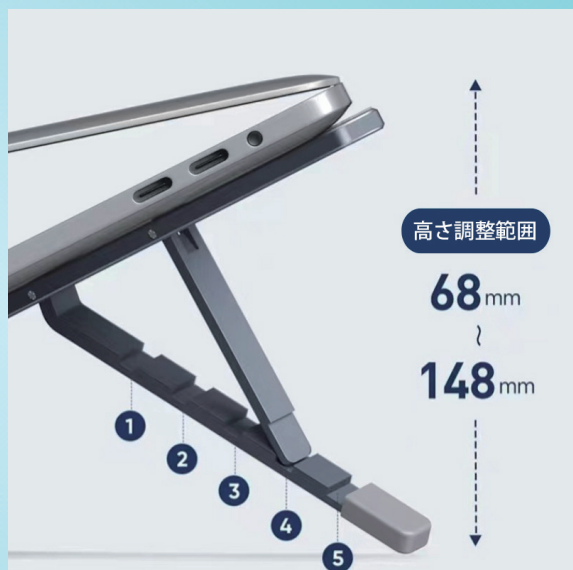

ホールディング・ノート PC スタンド

BS-LT-TypeX

エルゴノミックデザインで
正しい無理のない姿勢で作業が
出来る環境構築をご提供いたします

健康姿勢維持推奨商品

左右に開いて
高さ調整をして
ノート PC を
載せるだけの
手軽さです

- ★健康姿勢維持の為に、是非お使い下さい
- ★シェアオフィスやカフェ等へ小型軽量なので持ち運びが楽です
- ★省スペースで作業出来ます
- ★対応ノートパソコンサイズは 8 インチから 17 インチまで対応します
- ★ノートパソコンの高さを 5 段階に調整可能です、左右の開き角度は無段階に調整可能です
- ★滑り止めのシリコンパッドを、脚部分に装備しています
- ★机上より浮かさめますので放熱効果も抜群です
- ★素材はアルミ合金製で軽量で堅牢です
- ★折り畳みなので持ち運びに便利で、収納袋が付属しています
- ★開閉はワンタッチです
- ★ノートパソコン以外でタブレットにも対応しています
- ★設置傾斜したフレームの後方スペースに、ポータブル HD やモバイル機器等が置けます

5段階の高さ調整が可能です

滑り止めのシリコンパッドを装着

パソコンの放熱効果もあります

小型で軽量で、パソコンバックにパソコンと一緒に収納出来ます
付属の収納袋に入ればパソコンを傷つけません

仕様書 BS-LT-TypeX

材質	アルミ合金・シリコンラバー
高さ調整	5段階 68～148mm
本体色	メタリック・ミディアムブルーグレー
寸法	折り畳み時 298mm x 33mm x 25mm
重さ	140g
付属品	収納袋・保証書付き・取扱説明書
耐荷重	約 3.0kg