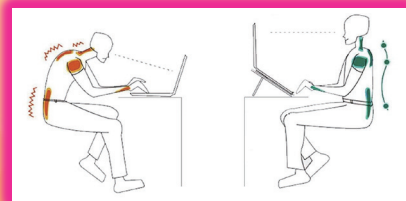

ホールディング・ノート PC スタンド

BS-LT-TypeX

エルゴノミックデザインで
正しい無理のない姿勢で作業が
出来る環境構築をご提供いたします

健康姿勢維持推奨商品

左右に開いて
高さ調整をして
ノート PC を
載せるだけの
手軽さです

- ★健康姿勢維持の為に、是非お使い下さい
- ★シェアオフィスやカフェ等へ小型軽量なので持ち運びが楽です
- ★省スペースで作業出来ます
- ★対応ノートパソコンサイズは 8 インチから 17 インチまで対応します
- ★ノートパソコンの高さを 5 段階に調整可能です、左右の開き角度は無段階に調整可能です
- ★滑り止めのシリコンパッドを、脚部分に装備しています
- ★机上より浮かさめますので放熱効果も抜群です
- ★素材はアルミ合金製で軽量で堅牢です
- ★折り畳みなので持ち運びに便利で、収納袋が付属しています
- ★開閉はワンタッチです
- ★ノートパソコン以外でタブレットにも対応しています
- ★設置傾斜したフレームの後方スペースに、ポータブル HD やモバイル機器等が置けます

5段階の高さ調整が可能です

滑り止めのシリコンパッドを装着

パソコンの放熱効果もあります

小型で軽量で、パソコンバックにパソコンと一緒に収納出来ます
付属の収納袋に入ればパソコンを傷つけません

仕様書 BS-LT-TypeX

材質	アルミ合金・シリコンラバー
高さ調整	5段階 68～148mm
本体色	メタリック・ミディアムブルーグレー
寸法	折り畳み時 298mm x 33mm x 25mm
重さ	140g
付属品	収納袋・保証書付き・取扱説明書
耐荷重	約 3.0kg