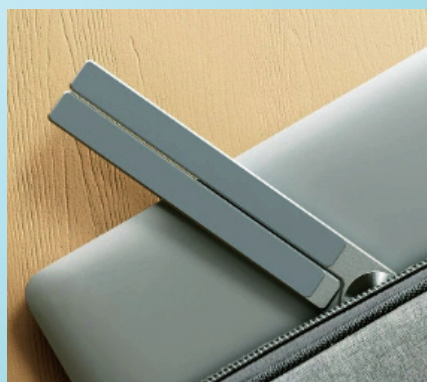

ホールディング・ノート PC スタンド

BS-LT-TypeX

エルゴノミックデザインで
正しい無理のない姿勢で作業が
出来る環境構築をご提供いたします

健康姿勢維持推奨商品

左右に開いて
高さ調整をして
ノート PC を
載せるだけの
手軽さです

- ★健康姿勢維持の為に、是非お使い下さい
- ★シェアオフィスやカフェ等へ小型軽量なので持ち運びが楽です
- ★省スペースで作業出来ます
- ★対応ノートパソコンサイズは 8 インチから 17 インチまで対応します
- ★ノートパソコンの高さを 5 段階に調整可能です、左右の開き角度は無段階に調整可能です
- ★滑り止めのシリコンパッドを、脚部分に装備しています
- ★机上より浮かさめますので放熱効果も抜群です
- ★素材はアルミ合金製で軽量で堅牢です
- ★折り畳みなので持ち運びに便利で、収納袋が付属しています
- ★開閉はワンタッチです
- ★ノートパソコン以外でタブレットにも対応しています
- ★設置傾斜したフレームの後方スペースに、ポータブル HD やモバイル機器等が置けます

5段階の高さ調整が可能です

滑り止めのシリコンパッドを装着

パソコンの放熱効果もあります

小型で軽量で、パソコンバックにパソコンと一緒に収納出来ます
付属の収納袋に入ればパソコンを傷つけません

仕様書 BS-LT-TypeX

材質	アルミ合金・シリコンラバー
高さ調整	5段階 68～148mm
本体色	メタリック・ミディアムブルーグレー
寸法	折り畳み時 298mm x 33mm x 25mm
重さ	140g
付属品	収納袋・保証書付き・取扱説明書
耐荷重	約 3.0kg