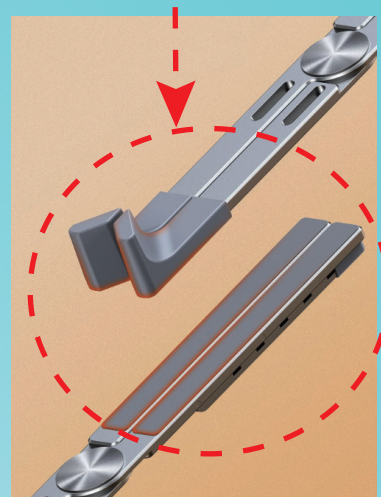

ホールディング・ノート PC スタンド

BS-LT-TypeX

エルゴノミックデザインで
正しい無理のない姿勢で作業が
出来る環境構築をご提供いたします

健康姿勢維持推奨商品

左右に開いて
高さ調整をして
ノート PC を
載せるだけの
手軽さです

- ★健康姿勢維持の為に、是非お使い下さい
- ★シェアオフィスやカフェ等へ小型軽量なので持ち運びが楽です
- ★省スペースで作業出来ます
- ★対応ノートパソコンサイズは 8 インチから 17 インチまで対応します
- ★ノートパソコンの高さを 5 段階に調整可能です、左右の開き角度は無段階に調整可能です
- ★滑り止めのシリコンパッドを、脚部分に装備しています
- ★机上より浮かさめますので放熱効果も抜群です
- ★素材はアルミ合金製で軽量で堅牢です
- ★折り畳みなので持ち運びに便利で、収納袋が付属しています
- ★開閉はワンタッチです
- ★ノートパソコン以外でタブレットにも対応しています
- ★設置傾斜したフレームの後方スペースに、ポータブル HD やモバイル機器等が置けます

5段階の高さ調整が可能です

滑り止めのシリコンパッドを装着

パソコンの放熱効果もあります

小型で軽量で、パソコンバックにパソコンと一緒に収納出来ます
付属の収納袋に入ればパソコンを傷つけません

仕様書 BS-LT-TypeX

材質	アルミ合金・シリコンラバー
高さ調整	5段階 68～148mm
本体色	メタリック・ミディアムブルーグレー
寸法	折り畳み時 298mm x 33mm x 25mm
重さ	140g
付属品	収納袋・保証書付き・取扱説明書
耐荷重	約 3.0kg