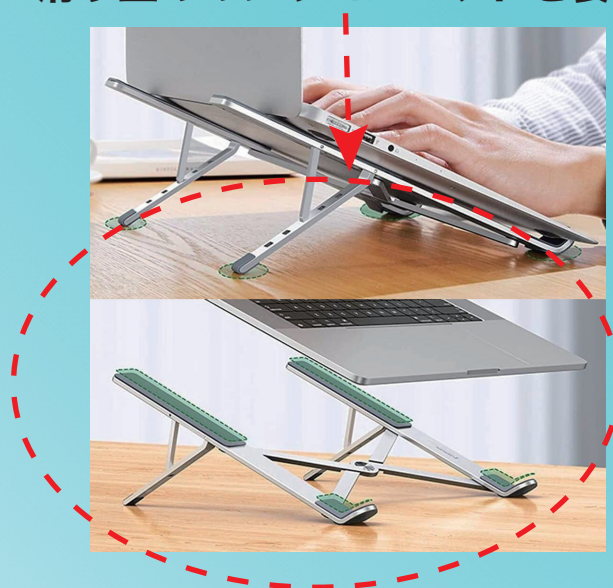

## BS-LT-TypeH

エルゴノミックデザインで  
正しい無理のない姿勢で作業が  
出来る環境構築をご提供いたします

健康姿勢維持推奨商品

左右に開いて  
高さ調整をして  
ノート PC を  
載せるだけの  
手軽さです

- ★健康姿勢維持の為に、是非お使い下さい
- ★シェアオフィスやカフェ等へ小型軽量なので持ち運びが楽です
- ★省スペースで作業出来ます
- ★対応ノートパソコンサイズは 8 インチから 17 インチまで対応します
- ★ノートパソコンの高さを 5 段階に調整可能です、左右の開き角度は無段階に調整可能です
- ★滑り止めのシリコンパッドを、脚部分に装備しています
- ★机上より浮かさめますので放熱効果も抜群です
- ★素材はアルミ合金製で軽量で堅牢です
- ★折り畳みなので持ち運びに便利で、収納袋が付属しています
- ★開閉はワンタッチです
- ★ノートパソコン以外でタブレットにも対応しています
- ★設置傾斜したフレームの後方スペースに、ポータブル HD やモバイル機器等が置けます

5段階の高さ調整が可能です

滑り止めのシリコンパッドを装着

パソコンの放熱効果もあります

小型で軽量で、パソコンバックにパソコンと一緒に収納出来ます  
付属の収納袋に入ればパソコンを傷つけません

## 仕様書 BS-LT-TypeH

材質	アルミ合金・シリコンラバー
高さ調整	5段階 68 ~ 148mm
色	メタリック・セミダークブルーグレー
寸法	折り畳み時 279mm x 43mm x 25mm
重さ	168g
付属品	収納袋・保証書付き・取扱説明書
耐荷重	約 3.0kg

※写真の演出上、実物の色と多少の差異が御座いますがご容赦下さい

お問い合わせ:

発売元

株式会社ビットストロング 製品営業部