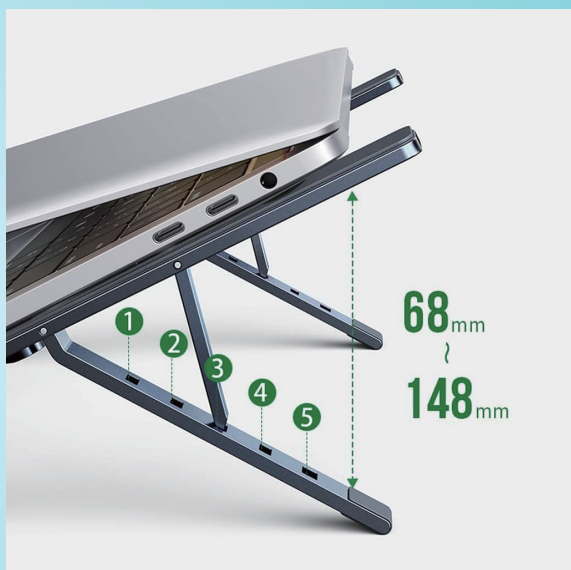

## BS-LT-TypeH

エルゴノミックデザインで  
正しい無理のない姿勢で作業が  
出来る環境構築をご提供いたします

健康姿勢維持推奨商品

左右に開いて  
高さ調整をして  
ノート PC を  
載せるだけの  
手軽さです

- ★健康姿勢維持の為に、是非お使い下さい
- ★シェアオフィスやカフェ等へ小型軽量なので持ち運びが楽です
- ★省スペースで作業出来ます
- ★対応ノートパソコンサイズは 8 インチから 17 インチまで対応します
- ★ノートパソコンの高さを 5 段階に調整可能です、左右の開き角度は無段階に調整可能です
- ★滑り止めのシリコンパッドを、脚部分に装備しています
- ★机上より浮かさめますので放熱効果も抜群です
- ★素材はアルミ合金製で軽量で堅牢です
- ★折り畳みなので持ち運びに便利で、収納袋が付属しています
- ★開閉はワンタッチです
- ★ノートパソコン以外でタブレットにも対応しています
- ★設置傾斜したフレームの後方スペースに、ポータブル HD やモバイル機器等が置けます

5段階の高さ調整が可能です

滑り止めのシリコンパッドを装着

パソコンの放熱効果もあります

小型で軽量で、パソコンバックにパソコンと一緒に収納出来ます  
付属の収納袋に入ればパソコンを傷つけません

## 仕様書 BS-LT-TypeH

材質	アルミ合金・シリコンラバー
高さ調整	5段階 68 ~ 148mm
色	メタリック・セミダークブルーグレー
寸法	折り畳み時 279mm x 43mm x 25mm
重さ	168g
付属品	収納袋・保証書付き・取扱説明書
耐荷重	約 3.0kg

※写真の演出上、実物の色と多少の差異が御座いますがご容赦下さい

お問い合わせ:

発売元

株式会社ビットストロング 製品営業部