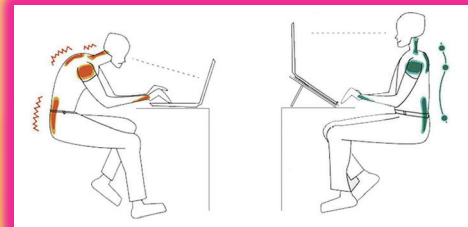

## BS-LT-TypeH

エルゴノミックデザインで  
正しい無理のない姿勢で作業が  
出来る環境構築をご提供いたします

健康姿勢維持推奨商品

左右に開いて  
高さ調整をして  
ノート PC を  
載せるだけの  
手軽さです

- ★健康姿勢維持の為に、是非お使い下さい
- ★シェアオフィスやカフェ等へ小型軽量なので持ち運びが楽です
- ★省スペースで作業出来ます
- ★対応ノートパソコンサイズは 8 インチから 17 インチまで対応します
- ★ノートパソコンの高さを 5 段階に調整可能です、左右の開き角度は無段階に調整可能です
- ★滑り止めのシリコンパッドを、脚部分に装備しています
- ★机上より浮かさめますので放熱効果も抜群です
- ★素材はアルミ合金製で軽量で堅牢です
- ★折り畳みなので持ち運びに便利で、収納袋が付属しています
- ★開閉はワンタッチです
- ★ノートパソコン以外でタブレットにも対応しています
- ★設置傾斜したフレームの後方スペースに、ポータブル HD やモバイル機器等が置けます

5段階の高さ調整が可能です

滑り止めのシリコンパッドを装着

パソコンの放熱効果もあります

小型で軽量で、パソコンバックにパソコンと一緒に収納出来ます  
付属の収納袋に入ればパソコンを傷つけません