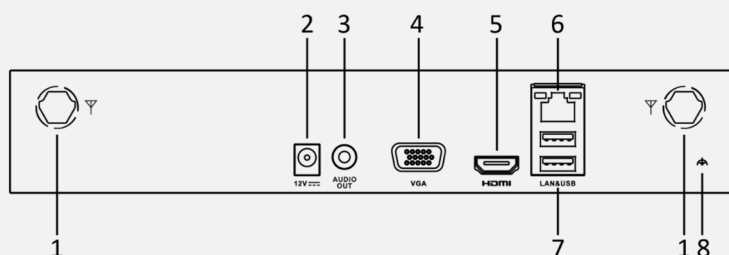

### ✓ 高度なセキュリティ機能

- ・リンクロス、侵入検知機能をサポート

1	デュアル Wi-Fi アンテナ端子	5	HDMI 端子
2	電源端子	6	LAN ネットワーク端子
3	オーディオ出力端子	7	USB 端子
4	VGA 出力端子	8	接地

ビデオとオーディオ	
	4 チャンネル
IP ビデオ入力	最大 4MP 解像度
受信帯域幅	50 Mbps
発信帯域幅	40 Mbps
HDMI 出力	1 チャンネル、1920 × 1080p/60Hz、1280 × 1024/60Hz、1280 × 720/60Hz、1024 × 768/60Hz
VGA 出力	1 チャンネル、1920 × 1080p/60Hz、1280 × 1024/60Hz、1280 × 720/60Hz、1024 × 768/60Hz、HDMI/VGA 同時出力
オーディオ出力	1 チャンネル、RCA (リニア、1 K $\Omega$ )
オーディオデコード形式	G.711ulaw、G.722、G.726、MP2L2
2way オーディオ	非対応
デコーディング	
デコードフォーマット	H.265+/H.265/ H.264+/H.264
録画解像度	4 MP/3 MP/1080p/UXGA /720p/VGA/4CIF/DCIF/2CIF/CIF/QCIF
再生モード	ノーマル/スマート、イベント、タグ、エターナルファイル
同時再生	4 チャンネル
ライブビューウィンドウ分割	1/4
Aux ポートウィンドウ分割	1/4
デコード性能	4 チャンネル@1080p (25 fps)、4 チャンネル@4 MP (12 fps)
ストリームタイプ	ビデオ、ビデオ&オーディオ
ネットワーク	
リモート接続	16
ネットワークプロトコル	TCP/IP、DHCP、Hik-Connect、DNS、DDNS、NTP、SADP、SMTP、UPnP™
ネットワーク端子	RJ45 10/100 Mbps 自己適応型イーサネット端子×1
ワイヤレスパラメーター	
周波数帯域	2.4 GHz
アンテナ構造	2×2MIMO
伝送速度	144 Mbps
伝送規格	IEEE 802.11b/g/n
補助インターフェース	
SATA	SATA 端子×1
容量	ディスクあたり最大 6 TB
USB 端子	背面パネル: USB 2.0 ×2
全般	
電源	DC12 V、1.6 A
シャーシ	ミニ 1U
寸法 (幅×奥行×高さ)	265 ×246 ×48 mm
重量 (HDD なしの場合)	最大 1.6 kg