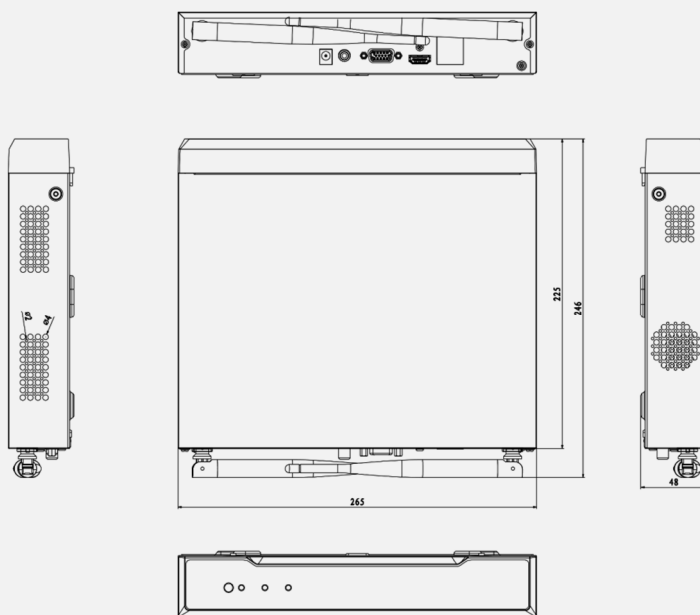

### ✓ 高度なセキュリティ機能

- ・リンクロス、侵入検知機能をサポート

1	デュアル Wi-Fi アンテナ端子	5	HDMI 端子
2	電源端子	6	LAN ネットワーク端子
3	オーディオ出力端子	7	USB 端子
4	VGA 出力端子	8	接地

ビデオとオーディオ	
	4 チャンネル
IP ビデオ入力	最大 4MP 解像度
受信帯域幅	50 Mbps
発信帯域幅	40 Mbps
HDMI 出力	1 チャンネル、1920 × 1080p/60Hz、1280 × 1024/60Hz、1280 × 720/60Hz、1024 × 768/60Hz
VGA 出力	1 チャンネル、1920 × 1080p/60Hz、1280 × 1024/60Hz、1280 × 720/60Hz、1024 × 768/60Hz、HDMI/VGA 同時出力
オーディオ出力	1 チャンネル、RCA (リニア、1 K $\Omega$ )
オーディオデコード形式	G.711ulaw、G.722、G.726、MP2L2
2way オーディオ	非対応
デコーディング	
デコードフォーマット	H.265+/H.265/ H.264+/H.264
録画解像度	4 MP/3 MP/1080p/UXGA /720p/VGA/4CIF/DCIF/2CIF/CIF/QCIF
再生モード	ノーマル/スマート、イベント、タグ、エターナルファイル
同時再生	4 チャンネル
ライブビューウィンドウ分割	1/4
Aux ポートウィンドウ分割	1/4
デコード性能	4 チャンネル@1080p (25 fps)、4 チャンネル@4 MP (12 fps)
ストリームタイプ	ビデオ、ビデオ&オーディオ
ネットワーク	
リモート接続	16
ネットワークプロトコル	TCP/IP、DHCP、Hik-Connect、DNS、DDNS、NTP、SADP、SMTP、UPnP™
ネットワーク端子	RJ45 10/100 Mbps 自己適応型イーサネット端子×1
ワイヤレスパラメーター	
周波数帯域	2.4 GHz
アンテナ構造	2×2MIMO
伝送速度	144 Mbps
伝送規格	IEEE 802.11b/g/n
補助インターフェース	
SATA	SATA 端子×1
容量	ディスクあたり最大 6 TB
USB 端子	背面パネル: USB 2.0 ×2
全般	
電源	DC12 V、1.6 A
シャーシ	ミニ 1U
寸法 (幅×奥行×高さ)	265 ×246 ×48 mm
重量 (HDD なしの場合)	最大 1.6 kg