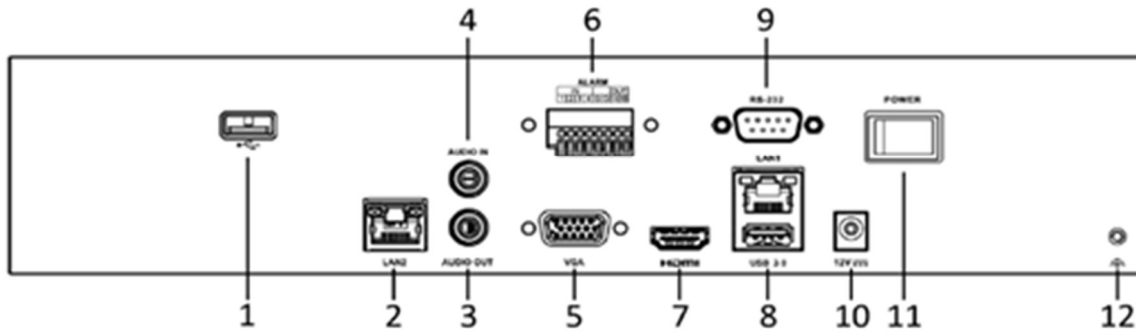

	モデル	iBS-6704QAL-L/ED
補助インターフェース	容量	内蔵 3.5インチ 2 TB SATA HDD ×1
	アラーム入力 / 出力	4 / 1
	USBインターフェース	背面パネル: USB 3.0 ×1、USB 2.0 ×1
一般	電源	12 VDC、3.33 A
	消費電力	≤ 30 W
	動作温度	-10 °C ~ 55 °C (14 °F ~ 131 °F)
	動作湿度	10 ~ 90 %
	寸法 (W × D × H)	319 × 247 × 70 mm (12.6" × 9.7" × 2.8")
	重量	≤ 3.9 kg (8.6 lb)
認証	取得認証	CE、FCC、CB、WEEE、BIS
	FCC	Part 15 Subpart B、ANSI C63.4
	CE	EN 55032:2015、EN 61000-3-2、EN 61000-3-3、EN 50130-4

ヘルメット検知、作業イベント検知、街路イベント検知、人数カウントは同時に有効化できません。いずれか1つを有効にすると、他の機能は使用できません。

・外形寸法

単位 : mm

・物理インターフェース

No.	説明	No.	説明
1	USB 2.0 インターフェース	7	HDMI インターフェース
2	LAN2 インターフェース	8	LAN1 および USB 3.0 インターフェース
3	AUDIO OUT	9	RS-232 インターフェース
4	AUDIO IN	10	電源入力
5	VGA インターフェース	11	電源スイッチ
6	アラーム入力 / 出力	12	GND