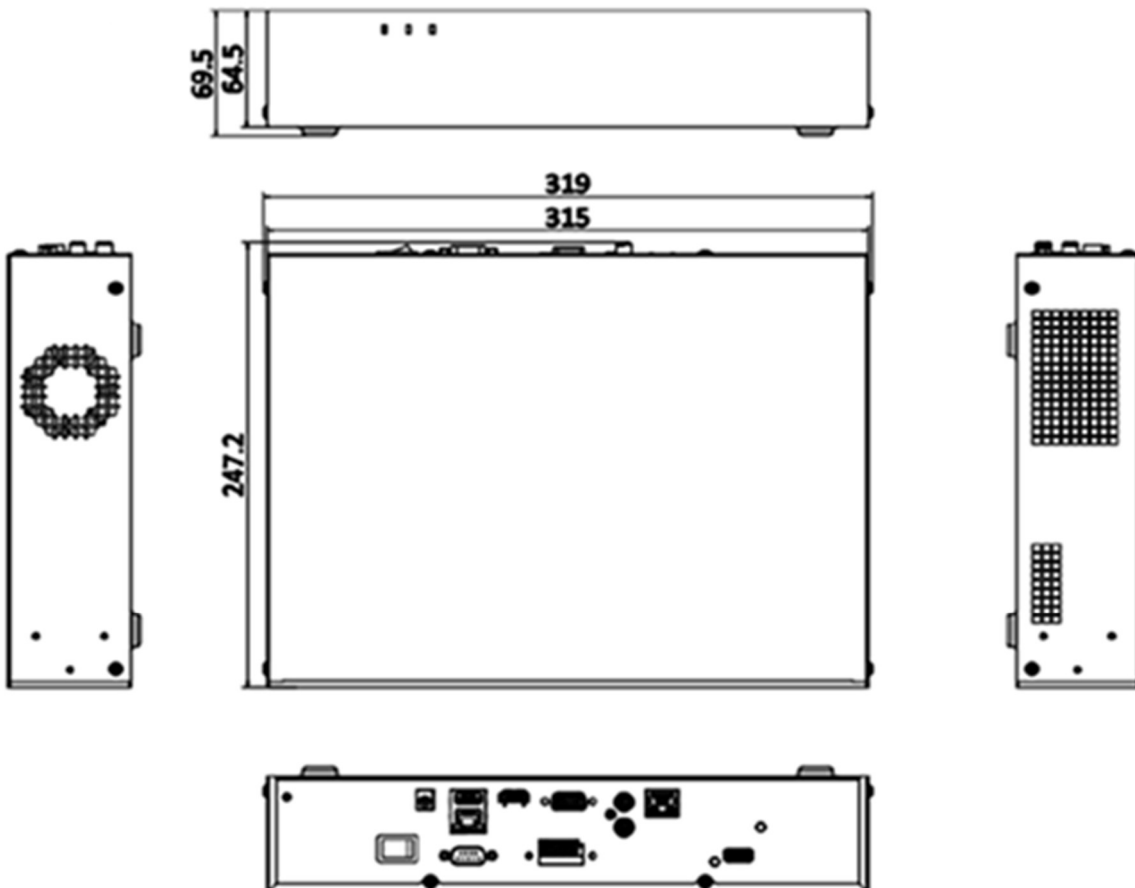

モデル	iBS-6704QAL-L/ED
補助インターフェース	容量	内蔵 3.5インチ 2 TB SATA HDD ×1
	アラーム入力 / 出力	4 / 1
	USBインターフェース	背面パネル: USB 3.0 ×1、USB 2.0 ×1
一般	電源	12 VDC、3.33 A
	消費電力	≤ 30 W
	動作温度	-10 °C ~ 55 °C (14 °F ~ 131 °F)
	動作湿度	10 ~ 90 %
	寸法 (W × D × H)	319 × 247 × 70 mm (12.6" × 9.7" × 2.8")
	重量	≤ 3.9 kg (8.6 lb)
認証	取得認証	CE、FCC、CB、WEEE、BIS
	FCC	Part 15 Subpart B、ANSI C63.4
	CE	EN 55032:2015、EN 61000-3-2、EN 61000-3-3、EN 50130-4

ヘルメット検知、作業イベント検知、街路イベント検知、人数カウントは同時に有効化できません。いずれか1つを有効にすると、他の機能は使用できません。

・外形寸法

単位 : mm