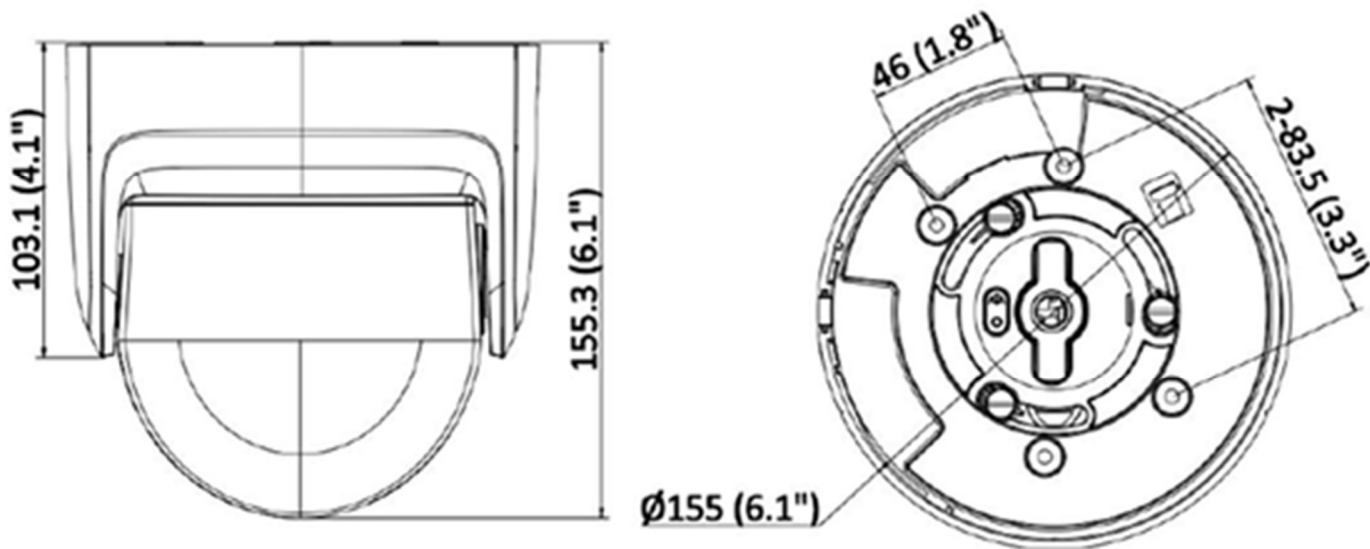

ディーラーニング機能	
周辺警戒	ラインクロス、侵入、エリア侵入、エリア退出 指定ターゲット種別（人物・車両）によるアラーム連動をサポート
一般	
電源	12 VDC ±25%、0.88 A、最大10.5 W、Ø 5.5 mm同軸電源プラグ PoE：IEEE 802.3af、Class 3、36 V～57 V、0.35 A～0.22 A、最大12.5 W
材質	ベース：金属、カバー：金属
寸法	Ø 155 mm × 155.3 mm (Ø 6.1" × 6.1")
梱包寸法	230 mm × 230 mm × 230 mm (9" × 9" × 9")
重量	約1110 g (2.4 lb.)
梱包時重量	約1900 g (4.2 lb.)
保管条件	-30 °C～60 °C (-22 °F～140 °F)、湿度95%以下（結露しないこと）
起動および動作条件	-30 °C～60 °C (-22 °F～140 °F)、湿度95%以下（結露しないこと）
言語	33言語：英語、ロシア語、エストニア語、ブルガリア語、ハンガリー語、ギリシャ語、ドイツ語、イタリア語、チェコ語、スロバキア語、フランス語、ポーランド語、オランダ語、ポルトガル語、スペイン語、ルーマニア語、デンマーク語、スウェーデン語、ノルウェー語、フィンランド語、クロアチア語、スロベニア語、セルビア語、トルコ語、韓国語、繁体字中国語、タイ語、ベトナム語、日本語、ラトビア語、リトアニア語、ポルトガル語（ブラジル）、ウクライナ語
一般機能	フリッカー低減、ハートビート、メールによるパスワードリセット、パスワード保護、ワンキーリセット
点滅ライト	対応

・寸法

単位：mm (inch)

お問合せ：

株式会社ビットストロング

<https://www.bitstrong.co.jp/>

〒112-0002

東京都文京区小石川2-25-16小石川パーソナルハウス2F

TEL:03-3868-5605 FAX:03-3868-5616

発売元

お問合せはこちらから
imaging@bitstrong.co.jp

または下記Webフォーム

<https://www.bitstrong.co.jp/store/contact/>