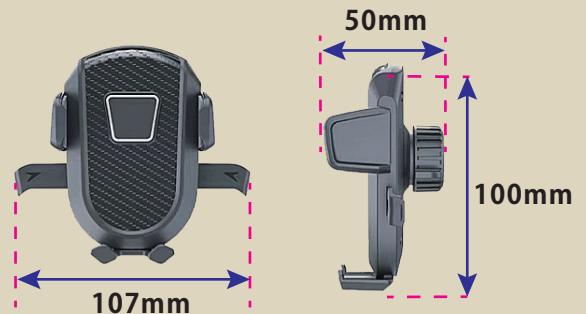

スマホホルダー
ロックは左右に
広がります

左右に広げる
部分です

下に移動して
ロック解除します