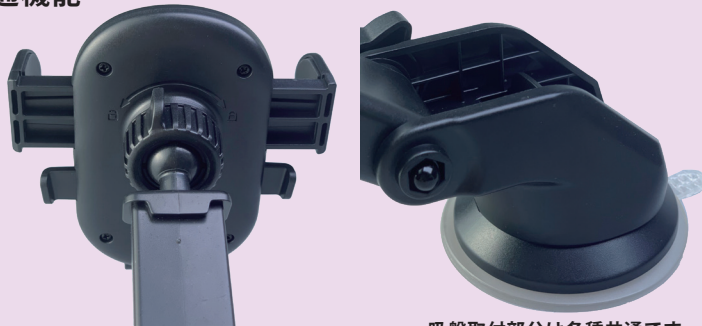

ダッシュボード設置・スマホホルダー

BS-YL-CPC-03

(BS-YL-CPC-03-S005C)

- 強力吸盤によりダッシュボード・ガラス固定し設置できます。
- ホルダ下部のトレイにスマホを置く事で自動でホールドされます。
- 伸縮可能なストレート型のアームが使用されてる為、しっかりとホルダーを固定できます。

BS-YL-CPC-04&05

(BS-YL-CPC-04-S007A)

(BS-YL-CPC-05-S006A)

BS-YL-CPC-04

BS-YL-CPC-05

- 強力吸盤によりダッシュボード・ガラス固定し設置できます。
- ホルダ下部のトレイにスマホを置く事で自動でホールドされます。
- 自在可能なフレキシブル型のアームが使用されてる為、固定箇所の自由度があります。

BS-YL-CPC-03

特徴

仰角の調整とアームの伸張調整が出来ます

共通機能

台座取付部分は各機種共通です

吸盤取付部分は各種共通です
吸盤ロック機能も各種共通です

製品名	BS-YL-CPC-03	BS-YL-CPC-04&05
材質	プラスチック	プラスチック
色	黒	黒
設置場所	ダッシュボード又はウインドシールド	
対応スマホ幅	60~90mm	60~90mm
製品寸法	105 x 71 x 35mm	105 x 71 x 35mm
重量	136g	150g

BS-YL-CPC-04&05

スマホホルダー
ロックは左右に
広がります