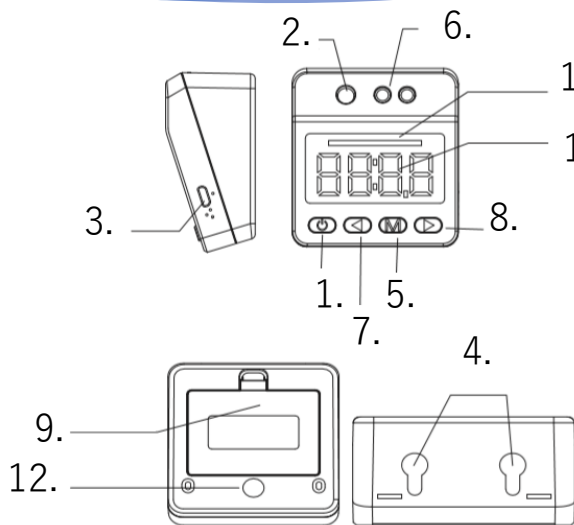

### (スタンドセット)

小型軽量  
手のひらサイズ

### 特徴：

1. 僅か1秒の体温測定
2. 自動感知機能
3. 3色のランプで結果喚起
4. 非接触で清潔で正確な測定
5. 壁掛けや三脚に設置可能
6. Micro USB/単4電池で動作
7. 待機時は時刻表示

時間表示

32~37.2°C

32.7~37.7°C

37.8~43°C

会社、学校、ショッピングモール、公共施設、コミュニティ、スーパーマーケットなど、人の出入りの多い施設に適しています。乾電池でも作動しますので、電源の取れない場所でも手軽に活用出来ます。 **スタンドセットもご用意しております。**

## 操作ボタンの説明

- 1.電源スイッチ
- 2.温度計測センサー
- 3.Micro-USB 電源
- 4.ブラケット固定穴
- 5.モードボタン
- 6.人感センサー
- 7.decボタン
- 8.incボタン
- 9.電池カバー
- 10.検温表示
- 11.温度・時計表示
- 12.三脚取り付け穴