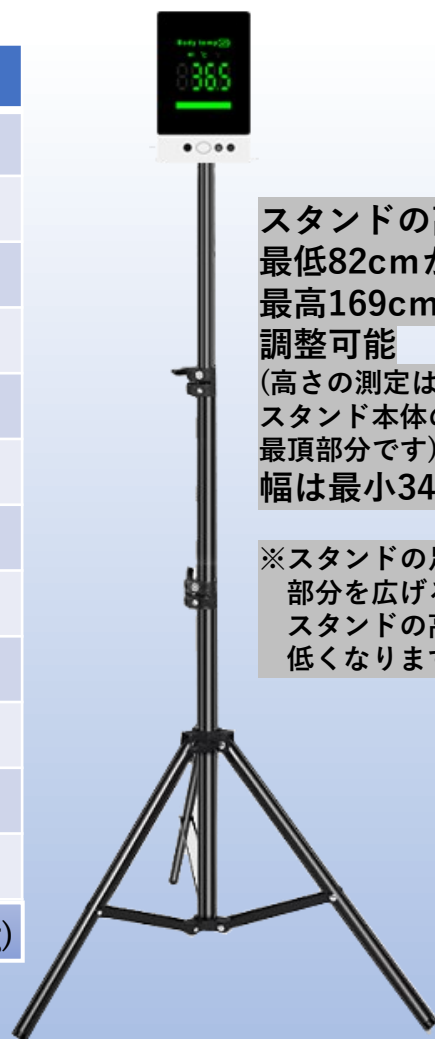

非接触式 測温スキャナーL (large)

BS-A8s

BS-A8s-SS

(スタンドセット)

主な特徴：

1. 僅か1秒の体温測定
2. 自動感知機能
3. 高温時アラーム警告
4. 非接触で清潔で正確な測定
5. クイックインストール
6. 壁掛けや三脚に設置可能
7. USB-Type-C/単4電池で動作

会社、学校、塾、飲食店、ショッピングモール、コミュニティ、各種イベント会場、スーパーマーケットなど、人の出入りの多い公共の場所に特化しています。乾電池でも作動しますので、電源の取れない場所で使用できるので、手軽に便利に活用範囲が広がります。 **スタンドセットもご用意しております。**

操作ボタンの説明

- 1.電源スイッチ
- 2.温度測定センサー
- 3.type-C電源
- 4.三脚固定穴
- 5.メモリー確認ボタン
- 6.人感センサー
- 7.モード切替ボタン

専用スタンドセット BS-A8s-SS

専用スタンドと
本体をセットした商品です

特徴

設置範囲が拡大します
専用スタンドなので軽量です
出入り口のゲートキーパー代わりに
目立ちますので検温を促進します
電源の取れない場所では乾電池で
稼働できます(単4電池4本)
※本体の機能はBS-A8sと同じです
※乾電池で約一週間稼働します

	BS-A8s/BS-A8s-SS
材質	ABS樹脂
充電電池	非搭載
測定範囲	34℃ - 43℃
精度	±0.2℃
測定距離	5cm - 10cm
測定時間	≤1s
測定方法	赤外線非接触
待機モード	自動待機
動作温度	16℃ - 35℃
警告方法	ブザーアラーム / 音量固定
記録人数	50人
電源	USBType-C/単4電池4本(別売)
スタンド寸法・重量(折り畳み時 W580mmxD70mm 550g)	

スタンドの高さは
最低82cmから
最高169cmまで
調整可能
(高さの測定は
スタンド本体の
最頂部分です)
幅は最小34cmです

※スタンドの足の
部分を広げると
スタンドの高さは
低くなります

お問合せ:

発売元

株式会社ビットストロング 製品営業部

<https://www.bitstrong.co.jp/>

〒112-0002

東京都文京区小石川2-25-16小石川パーソナルハウス2F