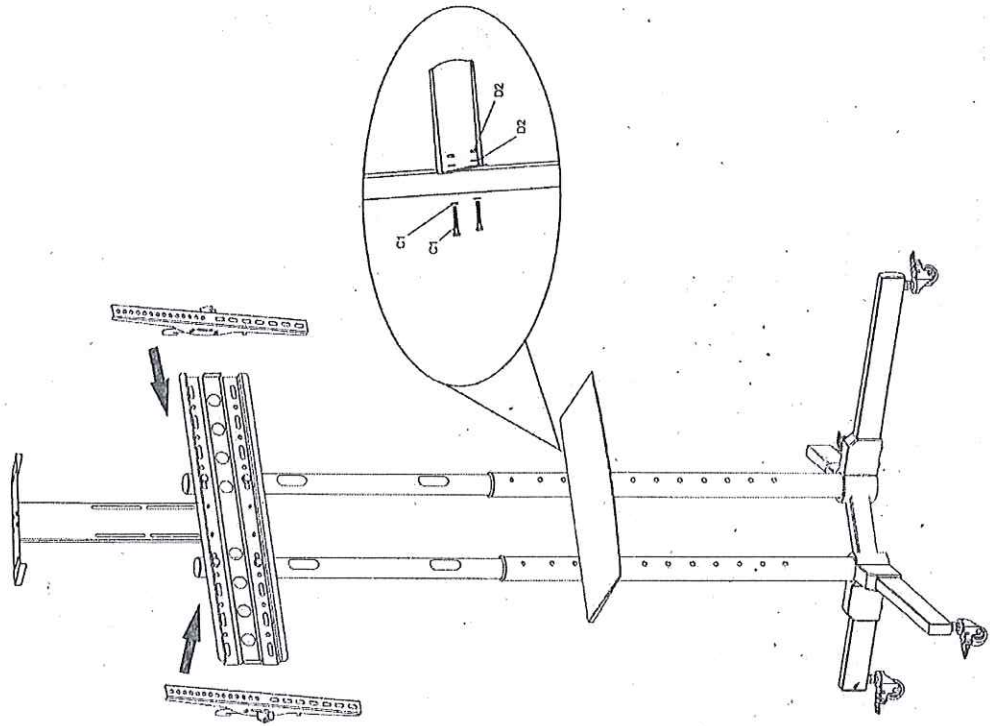

MODEL: GJ1500-70-1P

VESA
200x200 400x200
400x400 600x400

MCSF
32"-70"
TV

50kg/110lbs

A		12PCS	B		14PCS	C1		2PCS
C2		2PCS	D1		2PCS	D2		14PCS
D3		4PCS	D4		4PCS	E1		4PCS
E2		8PCS	F1		4PCS	F2		4PCS
F3		4PCS	F4		4PCS	G1		1PCS
G2		1PCS						

STEP1

STEP3

STEP2