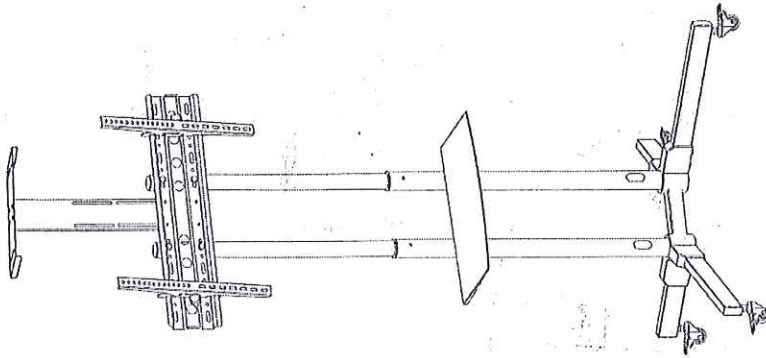

MODEL: GJ1500-70-1P

VESA
200x200 400x200
400x400 600x400

MCSF
32"-70"
TV

50kg/110lbs

A		12PCS	B		14PCS	C1		2PCS
C2		2PCS	D1		2PCS	D2		14PCS
D3		4PCS	D4		4PCS	E1		4PCS
E2		8PCS	F1		4PCS	F2		4PCS
F3		4PCS	F4		4PCS	G1		1PCS
G2		1PCS						

STEP1

STEP3

STEP2