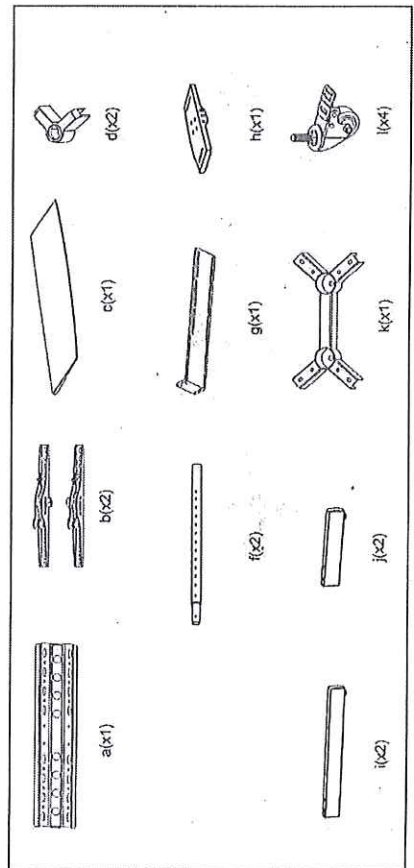

MODEL: GJ1500-70-1P

VESA
200x200 400x200
400x400 600x400

MCSF
32"-70"
TV

50kg/110lbs

A		12PCS	B		14PCS	C1		2PCS
C2		2PCS	D1		2PCS	D2		14PCS
D3		4PCS	D4		4PCS	E1		4PCS
E2		8PCS	F1		4PCS	F2		4PCS
F3		4PCS	F4		4PCS	G1		1PCS
G2		1PCS						

STEP1

STEP3

STEP2