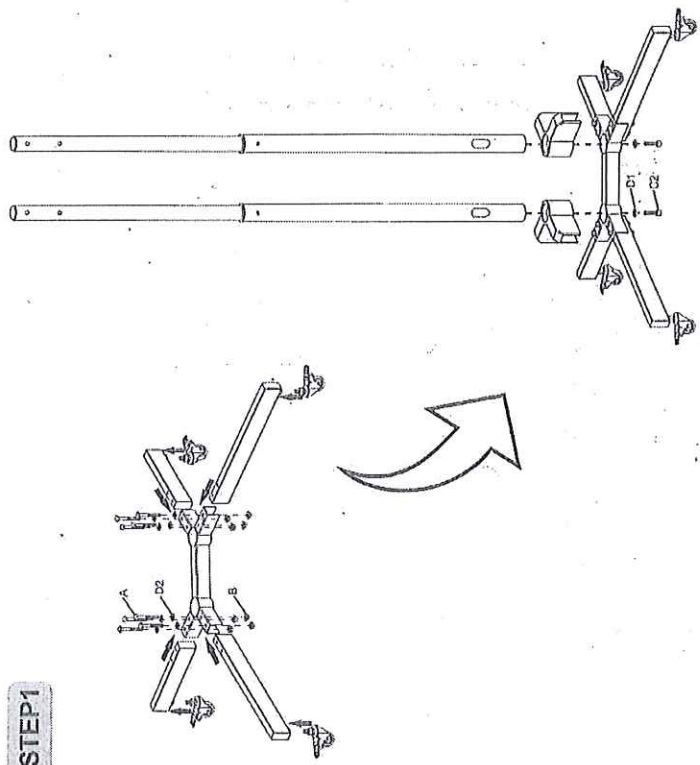

MODEL: GJ1500-70-1P

VESA
200x200 400x200
400x400 600x400

MCSF
32"-70"
TV

50kg/110lbs

A		12PCS	B		14PCS	C1		2PCS
C2		2PCS	D1		2PCS	D2		14PCS
D3		4PCS	D4		4PCS	E1		4PCS
E2		8PCS	F1		4PCS	F2		4PCS
F3		4PCS	F4		4PCS	G1		1PCS
G2		1PCS						

STEP1

STEP3

STEP2