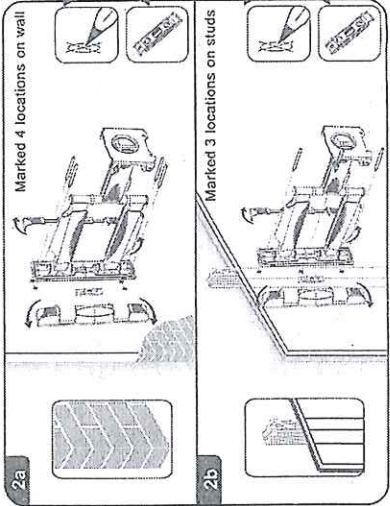

Tools required

- 使用工具
- Tools used
- Инструменты необходимые для монтажа
- Narzędzia do montażu
- 必要な工具
- Het gebruik van instrumenten
- Der Einsatz von Werkzeugen
- L'utilisation des outils
- Penggunaan alat-alat
- استخدام الأدوات
- L'uso di strumenti
- A utilização de ferramentas
- Công cụ bắt buộc

- A (M4x25)-4pcs
- B (M5x25)-4pcs
- C (M6x25)-4pcs
- D (M8x25)-4pcs
- E (M10x7x60)-4pcs
- F (M7x70)-4pcs
- G (M15x8x10)-4pcs
- H (M13x6x1.5)-4pcs
- I (M6)-4pcs
- J (M6x12)-4pcs
- K (M10)-1pcs