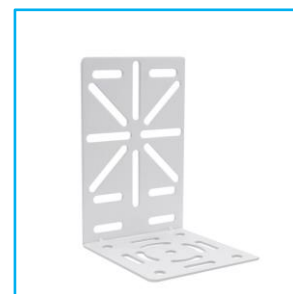

商品名:監視・CCTVドームカメラ
マウントブラケット壁面用
L型取り付け金具【白】

型番:BS-KANKANA-G037