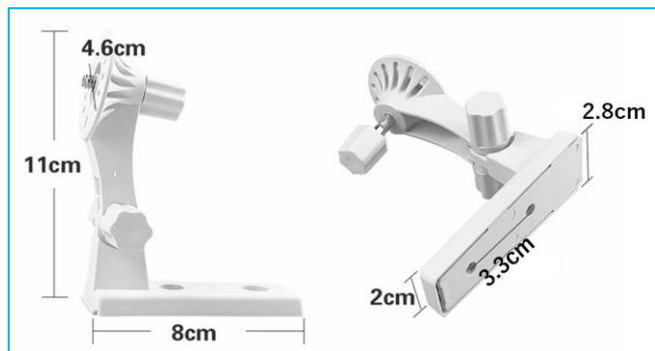

型番: BS-KANKANA-B6

商品名: 監視カメラアルミ合金ハウジング
ブラケット取り付け金具
壁面用280mm【白】

型番: BS-KANKANA-G032

商品名: 監視・CCTVカメラアルミ合金
天吊りハウジング
ブラケット取り付け金具
278x56x90mm【白】

型番: BS-KANKANA-G033

< サイズ拡大図 >

商品名: 監視カメラブラケット角度調整可能CCTVスタンド【白】

型番: BS-KANKANA-B9