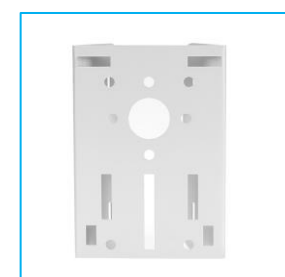

商品名:監視カメラ角度調整
ハウジングブラケット
取り付け金具
120x96x76mm【白】

型番:BS-KANKANA-G028

ポール取付タイプ

商品名:監視・ドームカメラ
ポールマウントブラケット
固定スタンド取り付け金具
210mmx155mm【白】

型番:BS-KANPB-B12

商品名:監視・ドームカメラ
ポールマウントブラケット
固定スタンド取り付け金具
170mmx50mm【白】

型番:BS-KANPB-B13

商品名:監視・ドームカメラ
ポールマウントブラケット
固定スタンド取り付け金具
108x105mm【白】

型番:BS-KANPB-G025

商品名:監視・ドームカメラ
ポールマウントブラケット
固定スタンド取り付け金具
210x147mm【白】

型番:BS-KANPB-G023

商品名:監視・ドームカメラ
ポールマウントブラケット
固定スタンド取り付け金具
170x148mm【白】

型番:BS-KANPB-G024