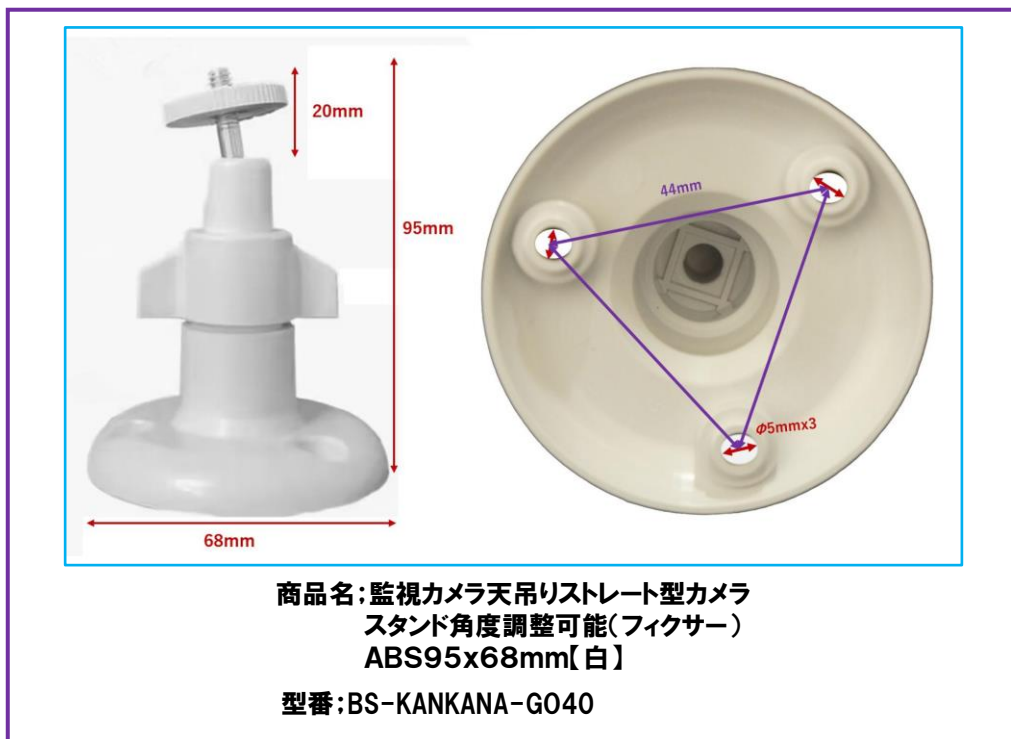

< サイズ拡大図 >