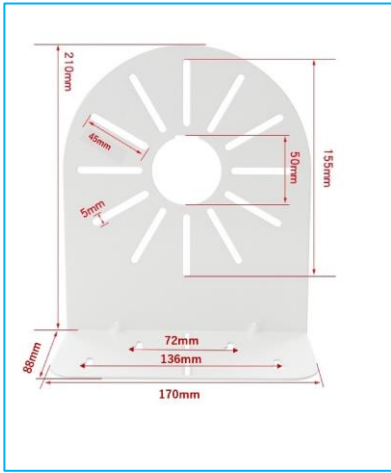

< サイズ拡大図 >

商品名: 監視・ドームカメラ壁面
マウントブラケット
L型取り付け金具
(万能穴・6インチタイプ)【白】

型番: BS-KANKANA-G030