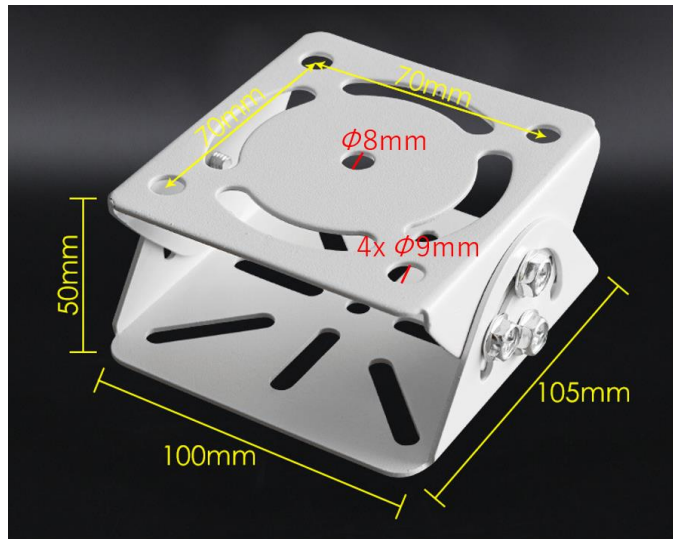

発売元

お問合せはこちらから
imaging@bitstrong.co.jp

または下記Webフォーム
<https://www.bitstrong.co.jp/contact/>

< 商品紹介：監視カメラ取付金具（ハウジング取付タイプ） >

- 監視／防犯カメラの方向を調整できる取付金具
- 横のネジを緩めて調整すれば、お好みの方向にカメラを調整可能
- 簡単に取り付けできる大変便利なブラケット
- CCTVカメラに取り付け可能
- カラーはすべてホワイト

< 商品のラインナップ >

商品名:監視カメラユニバーサル角度調整ハウジングブラケット取り付け金具【白】
型番:BS-KANKANA-B2

●材質:iron+spray paint ●耐荷重:10kg

商品名:監視カメラ角度調整ハウジングブラケット取り付け金具80x72x52mm【白】
型番:BS-KANKANA-G029

●材質:iron+spray paint ●耐荷重:6kg

商品名:監視カメラ角度調整ハウジングブラケット取り付け金具立体万能・二重層【白】
型番:BS-KANKANA-G027

●材質:iron+spray paint ●耐荷重:8kg

商品名:監視カメラ角度調整ハウジングブラケット取り付け金具120x96x76mm【白】 ●材質:iron+spray paint ●耐荷重:6kg
型番:BS-KANKANA-G028

<サイズ拡大図>

商品名: 監視カメラユニバーサル角度調整ハウジングブラケット取り付け金具【白】

型番: BS-KANKANA-B2

商品名: 監視カメラ角度調整ハウジングブラケット取り付け金具80x72x52mm【白】