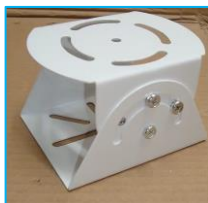

< 商品のラインナップ >

商品名:監視カメラユニバーサル角度調整ハウジングブラケット取り付け金具【白】
型番:BS-KANKANA-B2

●材質:iron+spray paint ●耐荷重:10kg

商品名:監視カメラ角度調整ハウジングブラケット取り付け金具80x72x52mm【白】
型番:BS-KANKANA-G029

●材質:iron+spray paint ●耐荷重:6kg

商品名:監視カメラ角度調整ハウジングブラケット取り付け金具立体万能・二重層【白】
型番:BS-KANKANA-G027

●材質:iron+spray paint ●耐荷重:8kg

商品名:監視カメラ角度調整ハウジングブラケット取り付け金具120x96x76mm【白】 ●材質:iron+spray paint ●耐荷重:6kg
型番:BS-KANKANA-G028

<サイズ拡大図>

商品名: 監視カメラユニバーサル角度調整ハウジングブラケット取り付け金具【白】

型番: BS-KANKANA-B2

商品名: 監視カメラ角度調整ハウジングブラケット取り付け金具80x72x52mm【白】