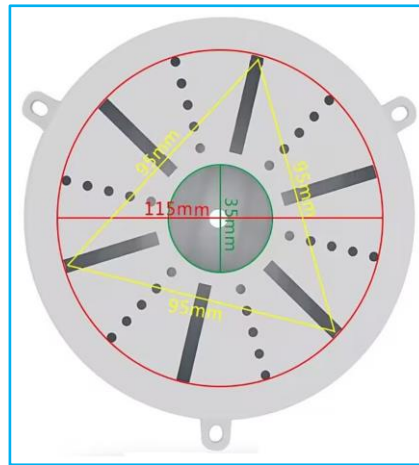

商品名: 監視カメラABS電気
ジャンクションボックス
135x30mm【白】

型番: BS-KANJB-G021