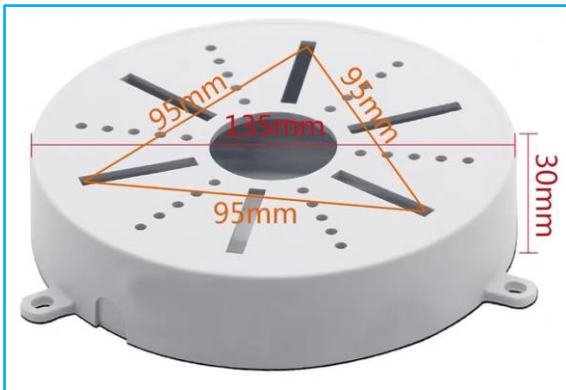

商品名: 監視カメラABS電気
ジャンクションボックス
135x30mm【白】

型番: BS-KANJB-G021