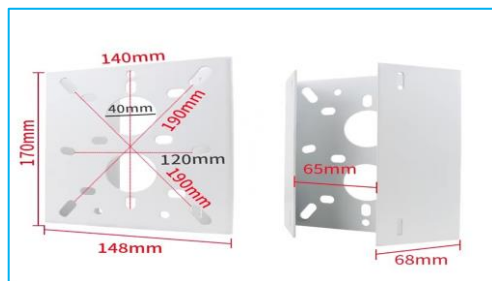

< サイズ拡大図 >

商品名: 監視・ドームカメラポールマウントブラケット
固定スタンド取り付け金具
170x148mm【白】
型番: BS-KANPB-G024