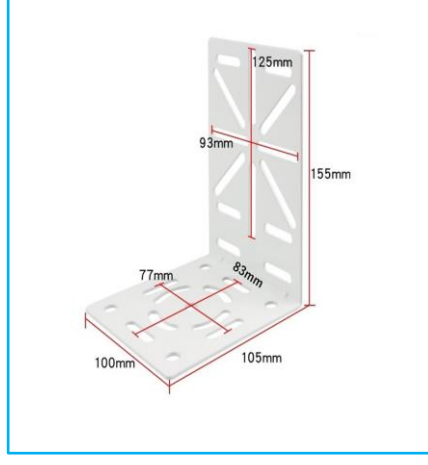

商品名: 監視・CCTVドームカメラ
マウントブラケット
壁面用L型取り付け金具【白】

型番: BS-KANKANA-G037