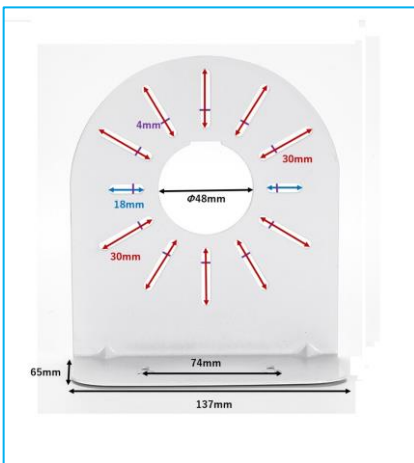

商品名: 監視・ドームカメラ壁面
マウントブラケットL型取り付け金具
(万能穴・4.5インチタイプ)【白】

型番: BS-KANKANA-G031

お問合せ:

株式会社ビットストロング

<https://www.bitstrong.co.jp/>

〒112-0002

東京都文京区小石川2-25-16小石川パーソナルハウス2F

TEL:03-3868-5605 FAX:03-3868-5616

発売元

お問合せはこちらから
imaging@bitstrong.co.jp

または下記Webフォーム
<https://www.bitstrong.co.jp/contact/>