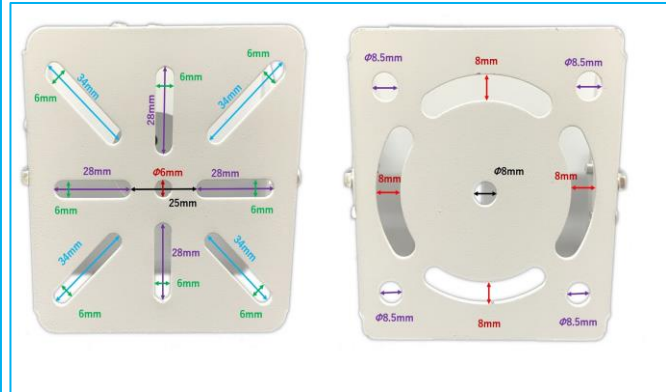

< 商品のラインナップ >

商品名:監視カメラユニバーサル角度調整ハウジングブラケット取り付け金具【白】
型番:BS-KANKANA-B2

●材質:iron+spray paint ●耐荷重:10kg

商品名:監視カメラ角度調整ハウジングブラケット取り付け金具80x72x52mm【白】
型番:BS-KANKANA-G029

●材質:iron+spray paint ●耐荷重:6kg

商品名:監視カメラ角度調整ハウジングブラケット取り付け金具立体万能・二重層【白】
型番:BS-KANKANA-G027

●材質:iron+spray paint ●耐荷重:8kg

商品名:監視カメラ角度調整ハウジングブラケット取り付け金具120x96x76mm【白】 ●材質:iron+spray paint ●耐荷重:6kg
型番:BS-KANKANA-G028

<サイズ拡大図>

商品名: 監視カメラユニバーサル角度調整ハウジングブラケット取り付け金具【白】

型番: BS-KANKANA-B2

商品名: 監視カメラ角度調整ハウジングブラケット取り付け金具80x72x52mm【白】

型番: BS-KANKANA-G029

< サイズ拡大図 >

商品名:監視カメラ角度調整ハウジングブラケット取り付け金具立体万能・二重層【白】

型番:BS-KANKANA-G027

商品名:監視カメラ角度調整ハウジングブラケット取り付け金具120x96x76mm【白】

型番:BS-KANKANA-G028

お問合せ:

株式会社ビットストロング