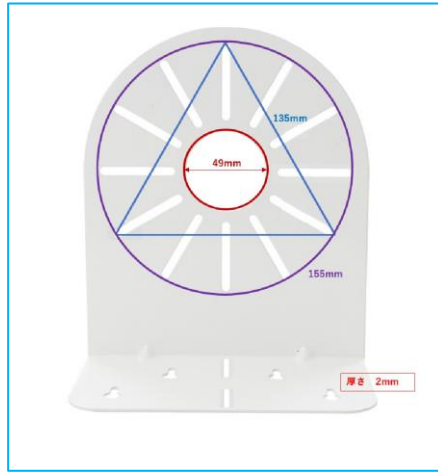

< サイズ拡大図 >

商品名: 監視・ドームカメラ壁面
マウントブラケット
L型取り付け金具
(万能穴・6インチタイプ)【白】

型番: BS-KANKANA-G030