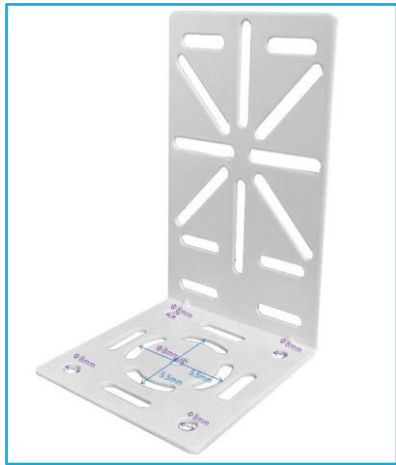

商品名: 監視・CCTVドームカメラ
マウントブラケット
壁面用L型取り付け金具【白】

型番: BS-KANKANA-G037