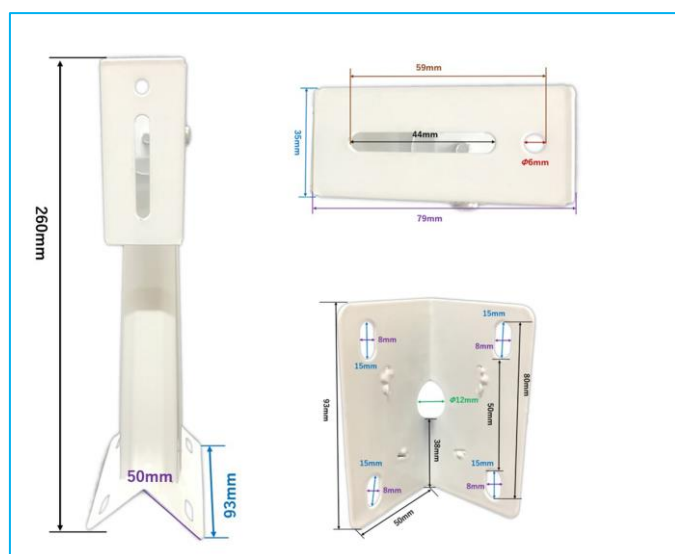

商品名: 監視カメラポールマウントハウジング
ブラケット取り付け金具
260mm【白】

型番: BS-KANPB-G044

お問合せ:

株式会社ビットストロング

<https://www.bitstrong.co.jp/>

〒112-0002

東京都文京区小石川2-25-16小石川パーソナルハウス2F

TEL:03-3868-5605 FAX:03-3868-5616

発売元

お問合せはこちらから
imaging@bitstrong.co.jp

または下記Webフォーム
<https://www.bitstrong.co.jp/contact/>