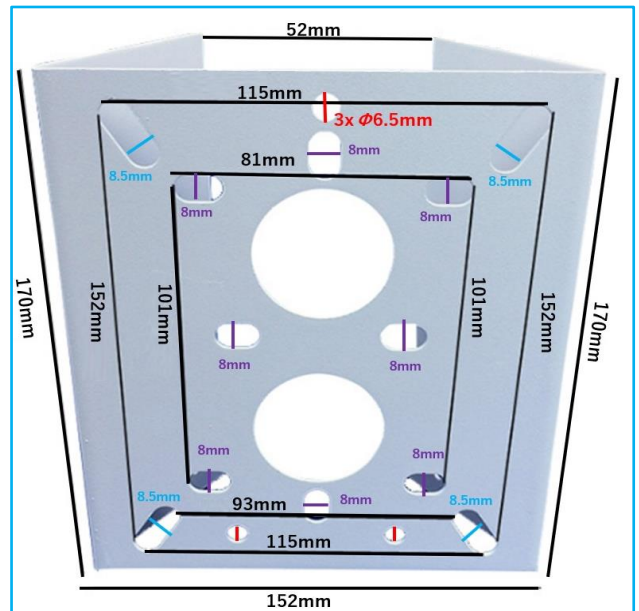

商品名: 監視・ドームカメラポールマウント
ブラケット固定スタンド取り付け金具
170mmx50mm【白】
型番: BS-KANPB-B13