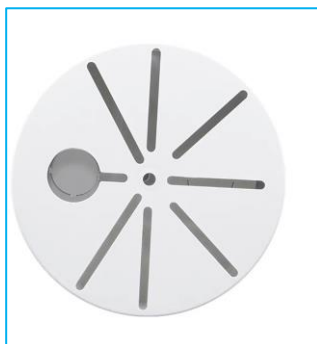

商品名:監視カメラABS電気ジャンクションボックス135x50mm【白】 型番:BS-KANJB-G022

耐荷重:5kg