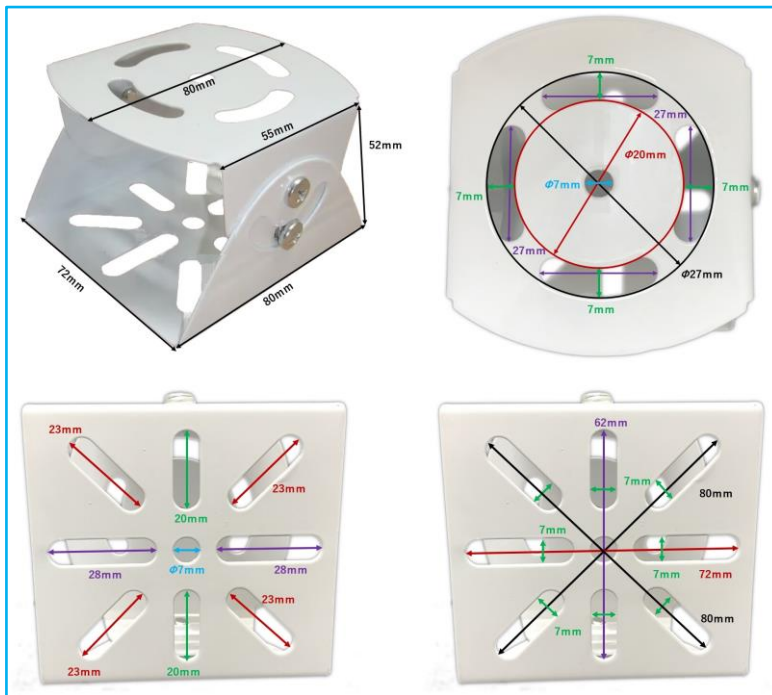

< 商品のラインナップ >

商品名:監視カメラユニバーサル角度調整ハウジングブラケット取り付け金具【白】
型番:BS-KANKANA-B2

●材質:iron+spray paint ●耐荷重:10kg

商品名:監視カメラ角度調整ハウジングブラケット取り付け金具80x72x52mm【白】
型番:BS-KANKANA-G029

●材質:iron+spray paint ●耐荷重:6kg

商品名:監視カメラ角度調整ハウジングブラケット取り付け金具立体万能・二重層【白】
型番:BS-KANKANA-G027

●材質:iron+spray paint ●耐荷重:8kg

商品名:監視カメラ角度調整ハウジングブラケット取り付け金具120x96x76mm【白】 ●材質:iron+spray paint ●耐荷重:6kg
型番:BS-KANKANA-G028

<サイズ拡大図>

商品名: 監視カメラユニバーサル角度調整ハウジングブラケット取り付け金具【白】

型番: BS-KANKANA-B2

商品名: 監視カメラ角度調整ハウジングブラケット取り付け金具80x72x52mm【白】

型番: BS-KANKANA-G029

< サイズ拡大図 >

商品名:監視カメラ角度調整ハウジングブラケット取り付け金具立体万能・二重層【白】

型番:BS-KANKANA-G027

商品名:監視カメラ角度調整ハウジングブラケット取り付け金具120x96x76mm【白】

型番:BS-KANKANA-G028

お問合せ:

株式会社ビットストロング