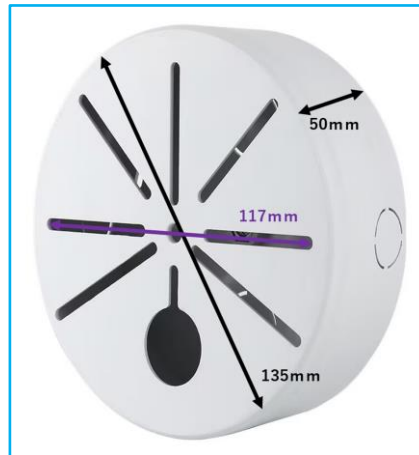

商品名: 監視カメラABS電気
ジャンクションボックス
135x50mm【白】

型番: BS-KANJB-G022

お問合せ:

株式会社ビットストロング

<https://www.bitstrong.co.jp/>

〒112-0002

東京都文京区小石川2-25-16小石川パーソナルハウス2F

TEL:03-3868-5605 FAX:03-3868-5616

発売元

お問合せはこちらから
imaging@bitstrong.co.jp

または下記Webフォーム
<https://www.bitstrong.co.jp/contact/>