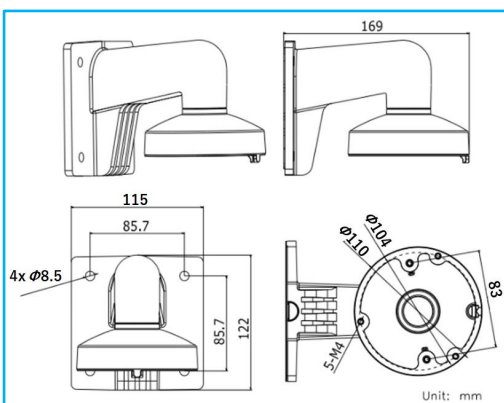

<商品紹介：監視カメラ取付金具(ドーム・天吊タイプ 1/2)>

- 角度調整機能仕様も有
- 防水等級 IPX1仕様も有
- 材質はアルミニウム合金・ABS樹脂
- カラーはホワイト、黒
- カメラ取付部 1/4ネジ仕様も有

<商品のラインナップ>

商品名:監視カメラドーム型壁面マウント
ブラケット取り付け金具・防水【白】

型番:BS-KANKANA-B14

- 角度調整無
- 防水等級:IPX1、屋外でも使用可能
- 材質:アルミ合金
- カラーはホワイト
- 耐荷重:8kg