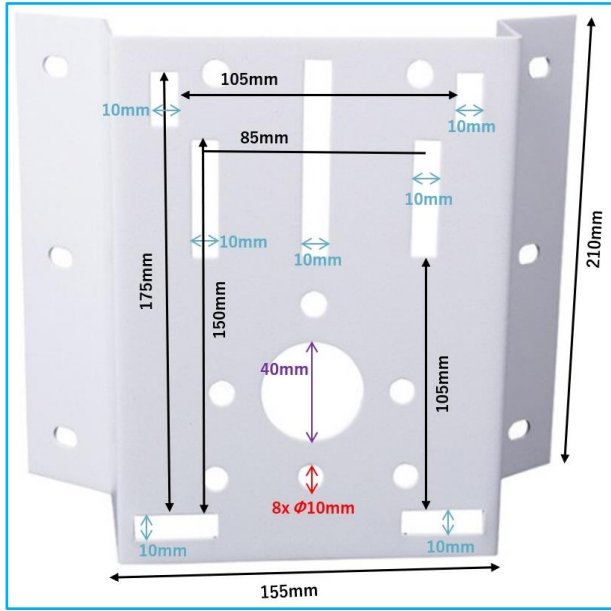

< サイズ拡大図 >

商品名: 監視・ドームカメラポールマウントブラケット
固定スタンド取り付け金具
210mmx155mm【白】
型番: BS-KANPB-B12