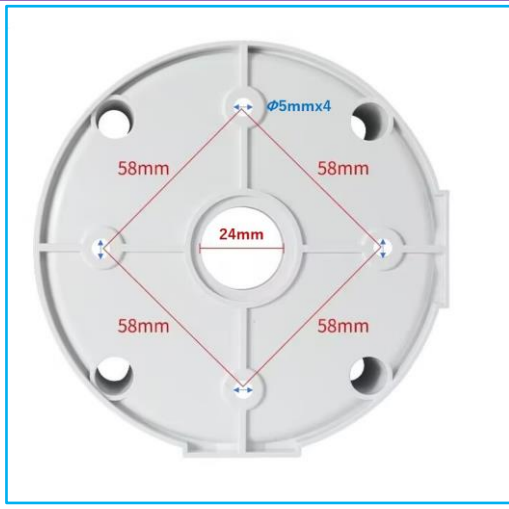

<サイズ拡大図>

商品名: 監視カメラABS電気
ジャンクションボックス
120x50mm【白】

型番: BS-KANJB-G020