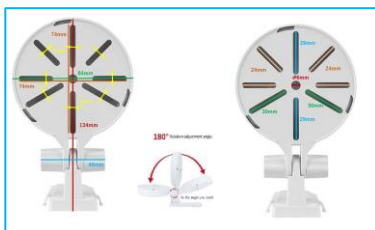

<商品紹介：監視カメラ取付金具(ドーム・天吊タイプ 2/2)>

- ●角度調整機能仕様も有
- ●材質はABS樹脂
- ●カラーはホワイト

<商品のラインナップ>