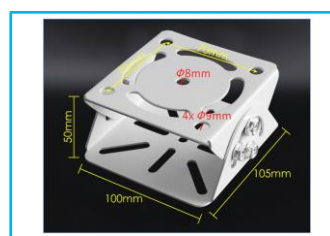

< 商品紹介：監視カメラ取付金具（ハウジング取付タイプ） >

- 監視／防犯カメラの方向を調整できる取付金具
- 横のネジを緩めて調整すれば、お好みの方向にカメラを調整可能
- 簡単に取り付けできる大変便利なブラケット
- CCTVカメラに取り付け可能
- カラーはすべてホワイト

< 商品のラインナップ >

商品名:監視カメラユニバーサル角度調整ハウジングブラケット取り付け金具【白】
型番:BS-KANKANA-B2

●材質:iron+spray paint ●耐荷重:10kg