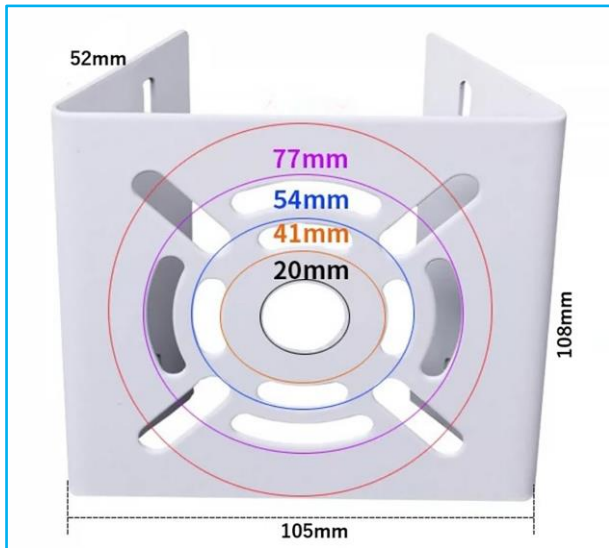

型番:BS-KANPB-G044

- 材質:iron+spray paint
- 耐荷重:7kg

< サイズ拡大図 >

商品名: 監視・ドームカメラポールマウントブラケット
 固定スタンド取り付け金具
 210mmx155mm【白】
 型番: BS-KANPB-B12

商品名: 監視・ドームカメラポールマウント
 ブラケット固定スタンド取り付け金具
 170mmx50mm【白】
 型番: BS-KANPB-B13