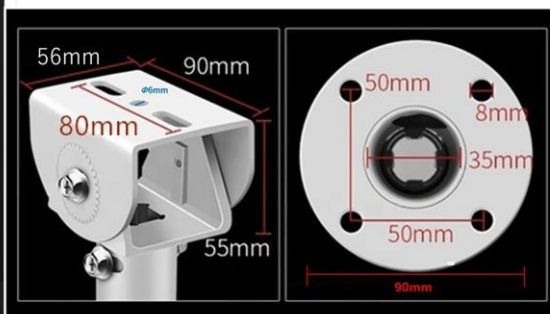

商品名: 監視・CCTVカメラアルミ合金
天吊りハウジング
ブラケット取り付け金具
278x56x90mm【白】

型番: BS-KANKANA-G033