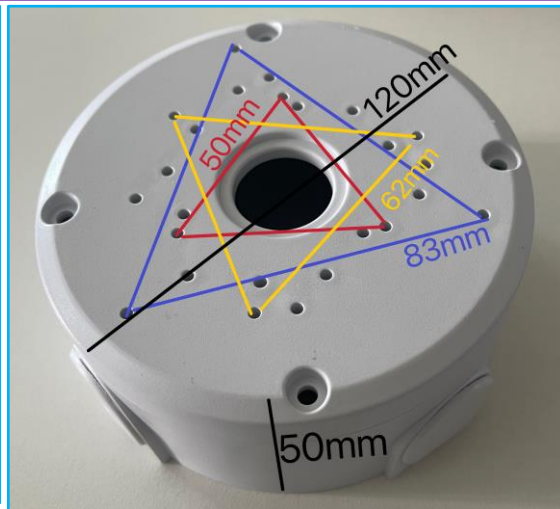

<サイズ拡大図>

商品名: 監視カメラABS電気
ジャンクションボックス
120x50mm【白】

型番: BS-KANJB-G020