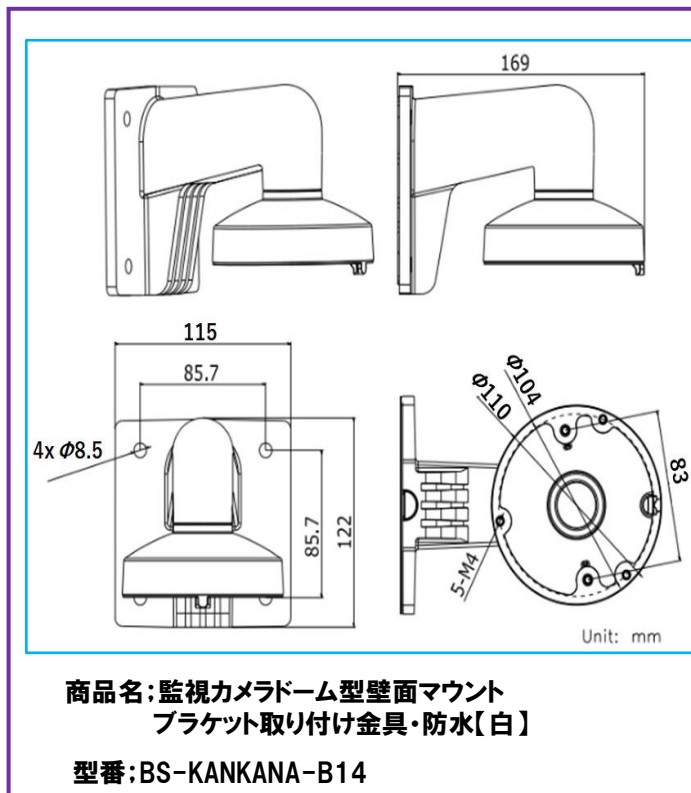

< サイズ拡大図 >