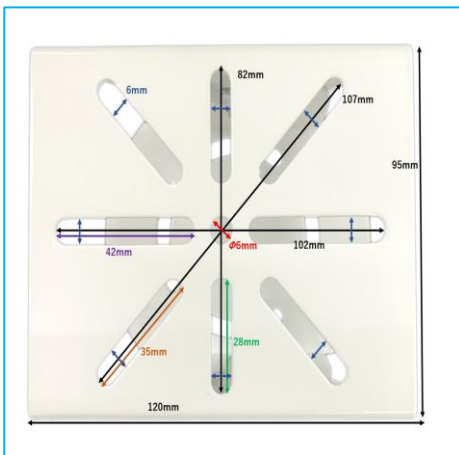

商品名:監視カメラ角度調整ハウジングブラケット取り付け金具120x96x76mm【白】

型番:BS-KANKANA-G028

お問合せ:

株式会社ビットストロング

<https://www.bitstrong.co.jp/>

〒112-0002

東京都文京区小石川2-25-16小石川パーソナルハウス2F

TEL:03-3868-5605 FAX:03-3868-5616

発売元

お問合せはこちらから
imaging@bitstrong.co.jp

または下記Webフォーム
<https://www.bitstrong.co.jp/contact/>