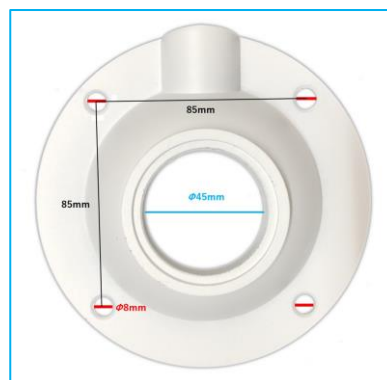

監視・CCTVカメラアルミ合金ハウジング伸縮ブラケット取り付け金具
60~120cm【白】

型番: BS-KANKANA-G042

お問合せ:

株式会社ビットストロング

<https://www.bitstrong.co.jp/>

〒112-0002

東京都文京区小石川2-25-16小石川パーソナルハウス2F

TEL:03-3868-5605 FAX:03-3868-5616

発売元

お問合せはこちらから
imaging@bitstrong.co.jp

または下記Webフォーム
<https://www.bitstrong.co.jp/contact/>