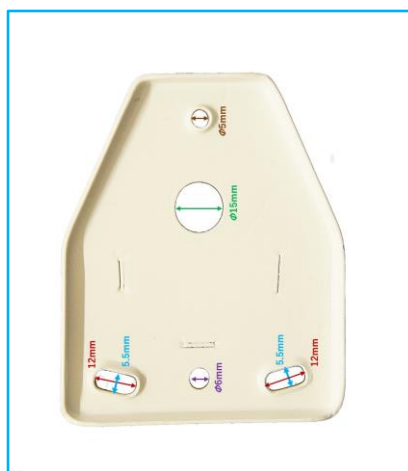

商品名: 監視カメラアルミ合金ハウジング
ブラケット取り付け金具
壁面用280mm【白】

型番: BS-KANKANA-G032