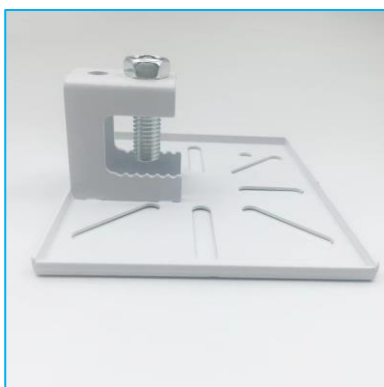

ドーム・天吊タイプ

商品名:監視カメラドーム型壁面マウント
ブラケット取り付け金具・防水【白】

型番:BS-KANKANA-B14

商品名:監視カメラ天吊りストレート型カメラ
スタンド角度調整可能(フィクサー)
ABS100x59mm【黒】

型番:BS-KANKANA-G039

商品名:監視カメラ天吊りストレート型カメラ
スタンド角度調整可能(フィクサー)
ABS95x68mm【白】

型番:BS-KANKANA-G040

〒112-0002

東京都文京区小石川2-25-16小石川パーソナルハウス2F

TEL:03-3868-5605 FAX:03-3868-5616

発売元

お問合せはこちらから
imaging@bitstrong.co.jp

または下記Webフォーム
<https://www.bitstrong.co.jp/contact/>

< 商品紹介：監視カメラ取付金具（壁面取付タイプ 1/2） >

- 角度調整機能仕様も有
- 材質はiron+spray paint、アルミニウム合金
- カラーはすべてホワイト

< 商品のラインナップ >

商品名:監視カメラブラケット取り付け金具
取り付け簡単架台【白】

型番:BS-KANKANA-B6

- 材質:iron+spray paint
- 耐荷重:10kg

商品名:監視カメラアルミ合金ハウジングブラケット
取り付け金具壁面用280mm【白】

型番:BS-KANKANA-G032

- 材質:アルミ合金
- 耐荷重:6kg
- 角度調整有

商品名:監視・CCTVカメラアルミ合金
天吊りハウジング
ブラケット取り付け金具
278x56x90mm【白】