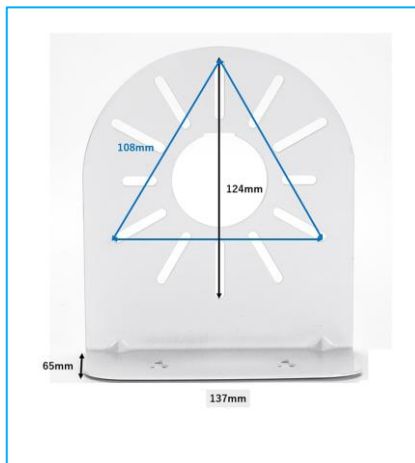

商品名: 監視・ドームカメラ壁面
マウントブラケットL型取り付け金具
(万能穴・4.5インチタイプ)【白】

型番: BS-KANKANA-G031

お問合せ:

株式会社ビットストロング

<https://www.bitstrong.co.jp/>

〒112-0002

東京都文京区小石川2-25-16小石川パーソナルハウス2F

TEL:03-3868-5605 FAX:03-3868-5616

発売元

お問合せはこちらから
imaging@bitstrong.co.jp

または下記Webフォーム
<https://www.bitstrong.co.jp/contact/>