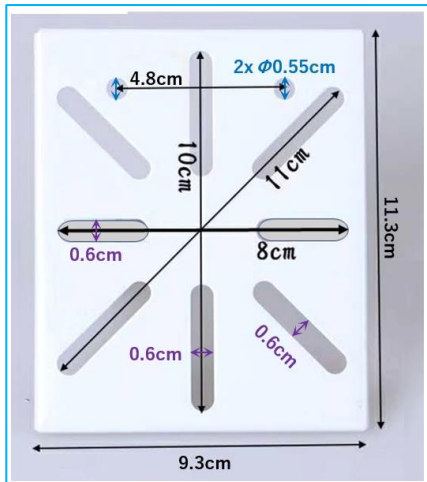

商品名: 監視・CCTVカメラアルミ合金
ハウジングブラケット取り付け金具
300mm【白】

型番: BS-KANKANA-G038

- 材質: アルミ合金
- 耐荷重: 7kg

商品名: 監視・CCTVカメラアルミ合金
ハウジング伸縮ブラケット
取り付け金具60~120cm【白】

型番: BS-KANKANA-G042

- 材質: アルミ合金
- 耐荷重: 10kg

< サイズ拡大図 >

商品名: 監視カメラブラケット
取り付け金具
取り付け簡単架台【白】