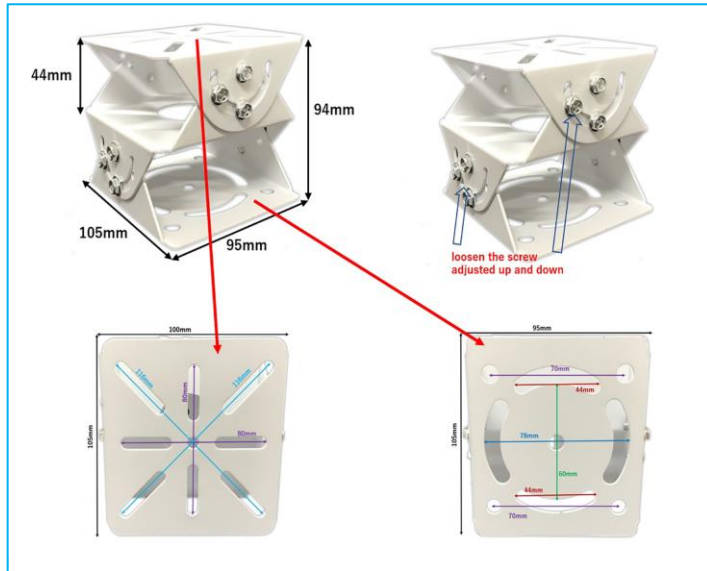

●材質:iron+spray paint ●耐荷重:8kg

商品名:監視カメラ角度調整ハウジングブラケット取り付け金具120x96x76mm【白】 ●材質:iron+spray paint ●耐荷重:6kg
型番:BS-KANKANA-G028

<サイズ拡大図>

商品名: 監視カメラユニバーサル角度調整ハウジングブラケット取り付け金具【白】

型番: BS-KANKANA-B2

商品名: 監視カメラ角度調整ハウジングブラケット取り付け金具80x72x52mm【白】

型番: BS-KANKANA-G029

< サイズ拡大図 >

商品名:監視カメラ角度調整ハウジングブラケット取り付け金具立体万能・二重層【白】

型番:BS-KANKANA-G027

商品名:監視カメラ角度調整ハウジングブラケット取り付け金具120x96x76mm【白】

型番:BS-KANKANA-G028

お問合せ:

株式会社ビットストロング