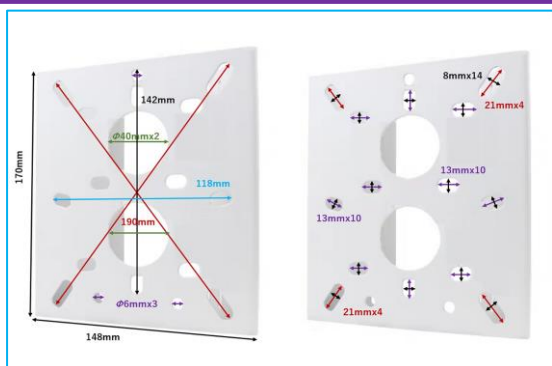

< サイズ拡大図 >

商品名: 監視・ドームカメラポールマウントブラケット
固定スタンド取り付け金具
170x148mm【白】
型番: BS-KANPB-G024