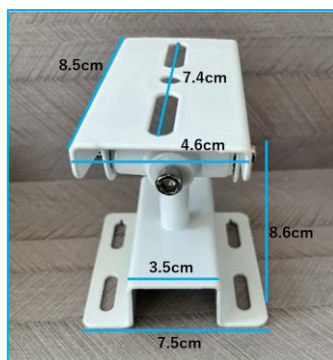

商品名: 監視・ドームカメラポールマウントブラケット
 固定スタンド取り付け金具
 108x105mm【白】
 型番: BS-KANPB-G025

商品名: 監視・ドームカメラポールマウントブラケット
 固定スタンド取り付け金具
 210x147mm【白】
 型番: BS-KANPB-G023

< サイズ拡大図 >

商品名: 監視・ドームカメラポールマウントブラケット
固定スタンド取り付け金具
170x148mm【白】
型番: BS-KANPB-G024