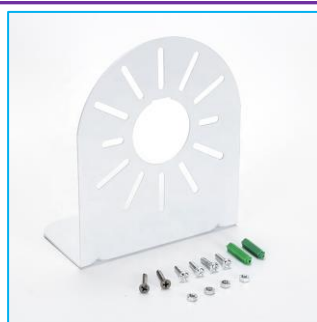

商品名:監視・ドームカメラ壁面マウントブラケットL型取り付け金具(万能穴・4.5インチタイプ)【白】
型番:BS-KANKANA-G031 耐荷重:6kg