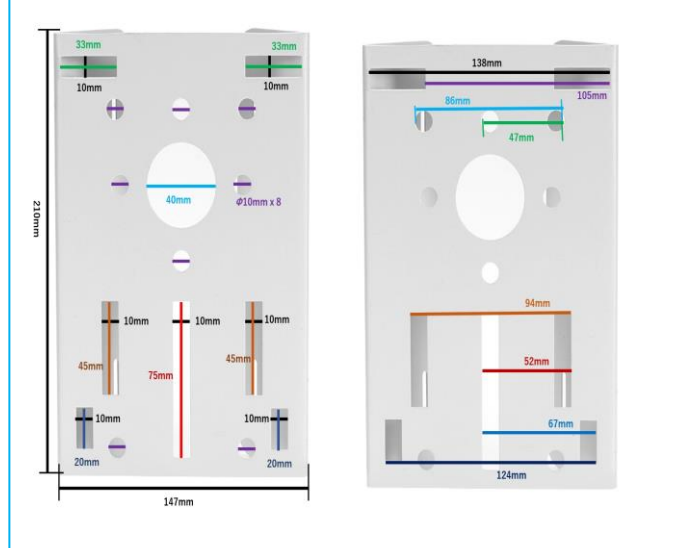

型番:BS-KANPB-G044

- 材質:iron+spray paint
- 耐荷重:7kg

< サイズ拡大図 >

商品名: 監視・ドームカメラポールマウントブラケット
 固定スタンド取り付け金具
 210mmx155mm【白】
 型番: BS-KANPB-B12

商品名: 監視・ドームカメラポールマウント
 ブラケット固定スタンド取り付け金具
 170mmx50mm【白】
 型番: BS-KANPB-B13

商品名: 監視・ドームカメラポールマウントブラケット
 固定スタンド取り付け金具
 108x105mm【白】
 型番: BS-KANPB-G025

商品名: 監視・ドームカメラポールマウントブラケット
 固定スタンド取り付け金具
 210x147mm【白】
 型番: BS-KANPB-G023

< サイズ拡大図 >

商品名: 監視・ドームカメラポールマウントブラケット
固定スタンド取り付け金具
170x148mm【白】
型番: BS-KANPB-G024