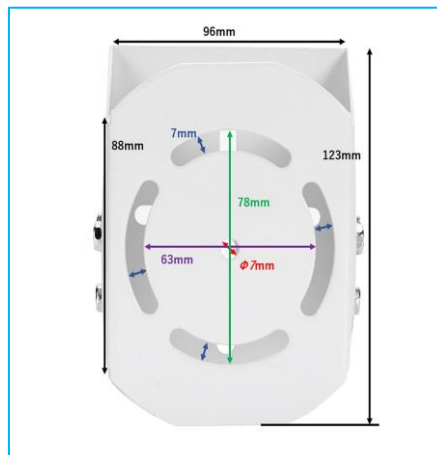

商品名:監視カメラ角度調整ハウジングブラケット取り付け金具120x96x76mm【白】

型番:BS-KANKANA-G028

お問合せ:

株式会社ビットストロング

<https://www.bitstrong.co.jp/>

〒112-0002

東京都文京区小石川2-25-16小石川パーソナルハウス2F

TEL:03-3868-5605 FAX:03-3868-5616

発売元

お問合せはこちらから
imaging@bitstrong.co.jp

または下記Webフォーム
<https://www.bitstrong.co.jp/contact/>