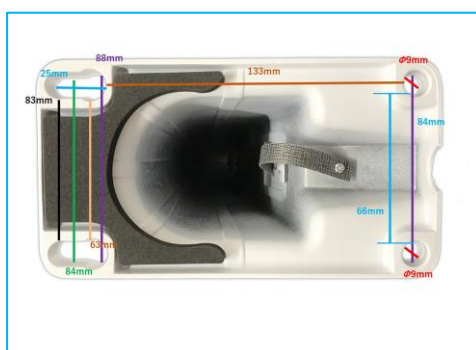

型番: BS-KANKANA-B6

商品名: 監視カメラアルミ合金ハウジング
ブラケット取り付け金具
壁面用280mm【白】

型番: BS-KANKANA-G032

商品名: 監視・CCTVカメラアルミ合金
天吊りハウジング
ブラケット取り付け金具
278x56x90mm【白】

型番: BS-KANKANA-G033

< サイズ拡大図 >

商品名: 監視カメラブラケット角度調整可能CCTVスタンド【白】

型番: BS-KANKANA-B9