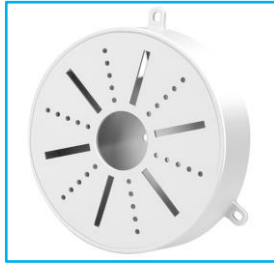

型番:BS-KANKANA-G038

商品名:監視・CCTVカメラ
アルミ合金ハウジング
伸縮ブラケット取り付け
金具60~120cm【白】

型番:BS-KANKANA-G042

ジャンクションボックス

商品名:監視カメラABS
電気ジャンクションボックス
120x50mm【白】

型番:BS-KANJB-G020

商品名:監視カメラABS
電気ジャンクションボックス
135x30mm【白】

型番:BS-KANJB-G021