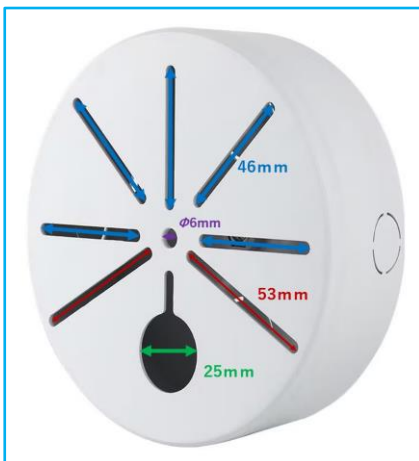

商品名: 監視カメラABS電気
ジャンクションボックス
135x50mm【白】

型番: BS-KANJB-G022

お問合せ:

株式会社ビットストロング

<https://www.bitstrong.co.jp/>

〒112-0002

東京都文京区小石川2-25-16小石川パーソナルハウス2F

TEL:03-3868-5605 FAX:03-3868-5616

発売元

お問合せはこちらから
imaging@bitstrong.co.jp

または下記Webフォーム
<https://www.bitstrong.co.jp/contact/>