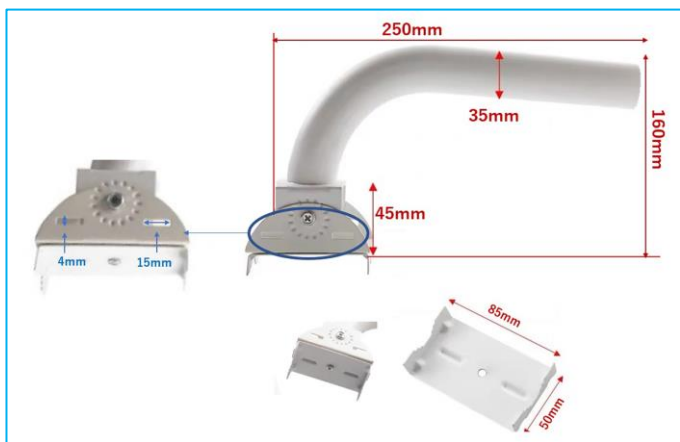

商品名: 監視・CCTVカメラポールマウントブリッジ
ブラケット取り付け金具
250mm【白】

型番: BS-KANPB-G027