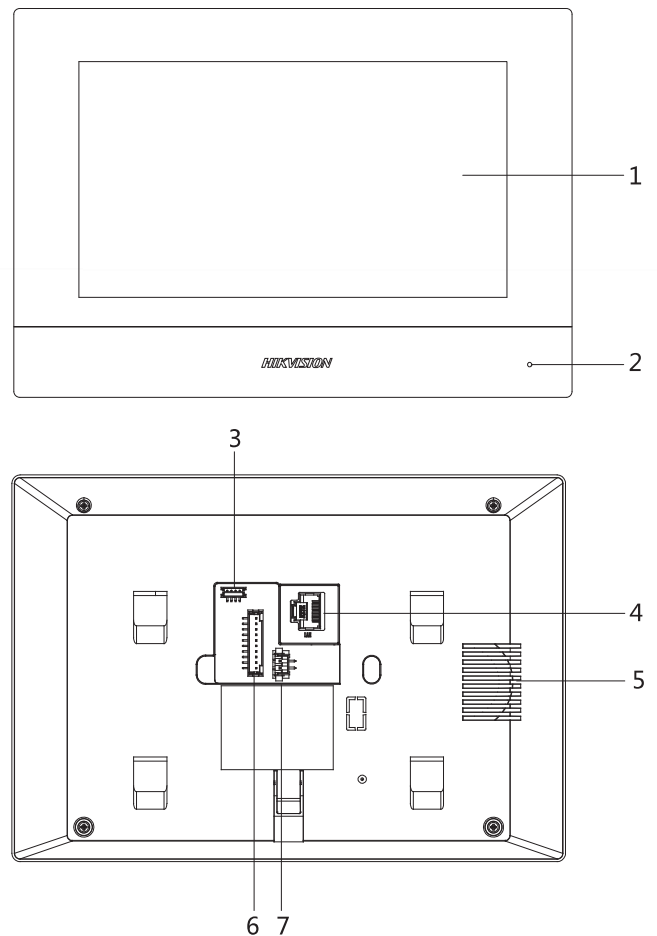

BS-KC001

ビデオインターホンモニタリングタブレット

主な特徴

- 解像度1024×600の7インチカラフルタッチスクリーン
- リモート温度スクリーニング&記録チェック、リアルタイムプレビュー
- データの集中管理、最大10万レコードまで対応
- 異常温度警報
- リモートアクセスコントロール&ビデオインターホン

認証

CE-EMC	<ul style="list-style-type: none"> a. EN 55032:2015 b. EN 61000-3-2:2014 c. EN 61000-3-3:2013 d. EN 50130-4:2011 +A1:2014
CE-LVD	EN 60950-1:2006 + A11:2009 + A1:2010 + A12:2011 + A2:2013
CE-RED	<ul style="list-style-type: none"> a. EN 201 489-1 V2.1.1, EN 301 489-17 V3.1.1 b. EN 300 328 V2.1.1, EN 62311:2008
FCC-SDOC	47 CFR Part 15, Subpart B
FCC-ID	47 CFR Part 15, Subpart B
UL	UL 60950-1 & CAN/CSA C22.2 No. 60950-1-07, Information Technology Equipment – Safety – Part 1: General Requirements

機器仕様

システム	
メモリ	1 GB
フラッシュメモリ	4 GB
OS	Android 5.1
ディスプレイ	
スクリーン	7-インチカラー液晶
モニター 解像度	1024 × 600
操作方法	静電容量式タッチスクリーン
明るさ	調整可能
音声	
音声入力	無指向性マイク内蔵
音声出力	スピーカー内蔵
音量	調整可能
消費電力	0.5 W
音声圧縮	G.711 U, G.711 A
音声圧縮レート	64 Kbps
音声品質	ノイズ抑制とエコーキャンセル
ネットワーク	
ネットワーク	10/100 Mbps 自動選択
ワイヤレスNW	使用不可
ネットワーク プロトコル	TCP/IP, Private SIP, RTSP
インターフェース	
LANポート	RJ45
RS-485	1
アラームIN	8
TF カード	32 G TF card 内蔵
デバッグポート	1
一般	
電源供給	DC 12 V
消費電力	≤ 5 W
動作温度	-10 °C ~ 50 °C
保管温度	-20 °C ~ 60 °C
動作湿度	10% ~ 90%
保管湿度	0 ~ 95% (結露なきこと)
寸法	200 mm × 140 mm × 15.5 mm
質量	419.3 g (外装別)

■ 輸入販売元

寸法

正面・背面

No.	名称	No.	名称
1	ディスプレイ	5	スピーカー
2	マイク	6	アラーム
3	デバッグポート	7	電源
4	ネットワークI/F		

株式会社ビットストロング 画像営業部
<https://www.bitstrong.co.jp/>
 〒112-0002 東京都文京区小石川2-25-16
 パーソナルハウス2F
 TEL:03-3868-5605 FAX:03-3868-5616