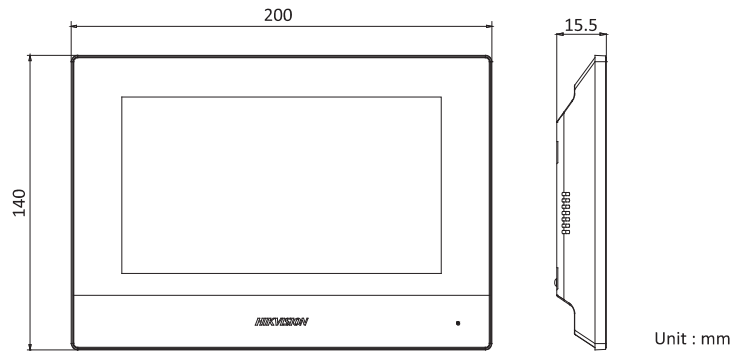

機器仕様

システム	
メモリ	1 GB
フラッシュメモリ	4 GB
OS	Android 5.1
ディスプレイ	
スクリーン	7-インチカラー液晶
モニター 解像度	1024 × 600
操作方法	静電容量式タッチスクリーン
明るさ	調整可能
音声	
音声入力	無指向性マイク内蔵
音声出力	スピーカー内蔵
音量	調整可能
消費電力	0.5 W
音声圧縮	G.711 U, G.711 A
音声圧縮レート	64 Kbps
音声品質	ノイズ抑制とエコーキャンセル
ネットワーク	
ネットワーク	10/100 Mbps 自動選択
ワイヤレスNW	使用不可
ネットワーク プロトコル	TCP/IP, Private SIP, RTSP
インターフェース	
LANポート	RJ45
RS-485	1
アラームIN	8
TF カード	32 G TF card 内蔵
デバッグポート	1
一般	
電源供給	DC 12 V
消費電力	≤ 5 W
動作温度	-10 °C ~ 50 °C
保管温度	-20 °C ~ 60 °C
動作湿度	10% ~ 90%
保管湿度	0 ~ 95% (結露なきこと)
寸法	200 mm × 140 mm × 15.5 mm
質量	419.3 g (外装別)

■ 輸入販売元

寸法

正面・背面