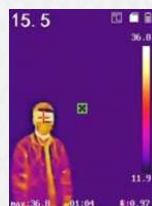

入口でのスクリーニングで高温者対策

安心感をもたらすツールとして教育現場でも普及