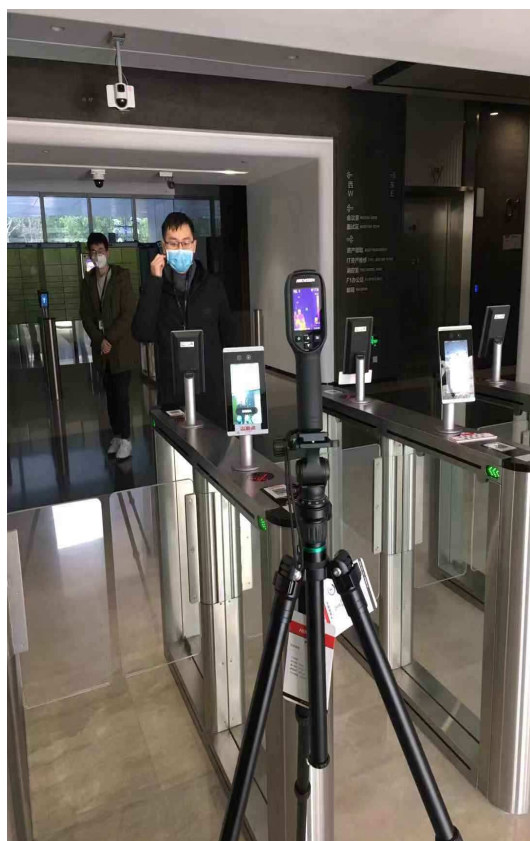

対象

- ●人↓
  病院や介護施設、大人数が来場する施設の来場者に対する高温者の判別
- ●動物↓
  (動物病院、家畜、動物園、水族館)
  発情の判断、皮膚の炎症、発熱の判断、炎症の左右差比較

※当サーマルカメラは医療器具ではありません。体表面温度は概算値です。より正確に体温を計測する場合は体温計をお使いください。