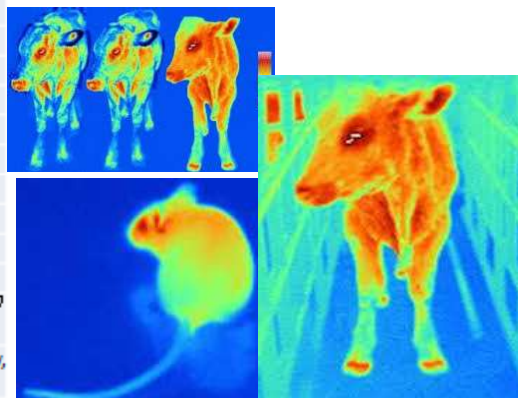

## 特徴

- 人間/動物の体表面温度をリアルタイムで検知
- 人間/動物から放射される赤外線を検出、温度分布を画像表示します
- 顔認識等AIで誤検知防止(他社製品の多くは単なる高温領域を検出)
- リアルタイムで温度計測、表示
- 対象物から離れたところから、非接触で温度測定
- 三脚に固定して使用が可能
- コンセント+USB給電で24時間連続運用が可能

## 対象

- 人↓  
病院や介護施設、大人数が来場する施設の来場者に対する高温者の判別
- 動物↓  
(動物病院、家畜、動物園、水族館)  
発情の判断、皮膚の炎症、発熱の判断、炎症の左右差比較

※当サーマルカメラは医療器具ではありません。体表面温度は概算値です。より正確に体温を計測する場合は体温計をお使いください。

■BitstrongHIKV ISON社(中国)の代理店です。

■他メーカー同類製品のほとんどは工業用の代用で製品スペックをチェックすれば誤差±2°とかすぐ分かります。

サーマルモジュール	検出素子	非冷却焦点面アレイ
	解像度	160 × 120
	ピクセル	17μm
	測定波長	8μm to 14μm
	NETD	< 50mK (@ 25° C, F#=1.0)
	測定視野角 (FOV)	38.3° × 50°
	Focal length	3.1 mm
	IFOV (mrad)	5.48 mrad
	Min. Focus Length	≥ 150 mm
	F値	F 1.1
画像	モニター	320 × 240 解像度 2.4" LCD スクリーン
	パレット	Black hot, White hot, Rainbow, Ironbow
測温	測温ポート	測温ポット: 最高温; 最低温; 中心温度
	測温範囲	30° C to 45° C
	測温精度	± 0.5° C
電池	バッテリータイプ	内蔵リチウムイオン充電電池
	動作時間	8時間連続動作
機能	レーザーライト	あり
	メモリ	8GB 最大128GB
	写真	赤外線熱画像
	ビデオ	N.A.
通常	言語	English
	供給電圧	5 VDC/0.4 A
	消費電力	< 1.2 W
	ハードウェアインターフェース	micro USB
	動作周囲温度	15° C to 35° C
	防水防塵性能	IP54
	耐落下	2 m (6.56 feet)
	外形寸法	196 mm × 117 mm × 59 mm (7.7" × 4.6" × 2.3")
	重量	350 g (0.77 lb)
	アクセサリ	アダプター, USB ケーブル, 8GB メモリカード, ユーザーマニュアル, ディスク, リストストラップ