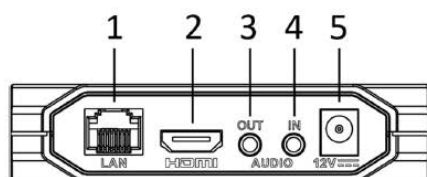

インターフェース

No	名称	No	名称
1	LAN ポート	4	音声入力
2	HDMI ポート	5	電源入力
3	音声出力		

■ 輸入販売元

株式会社ビットストロング 画像営業部

<https://www.bitstrong.co.jp/>

〒112-0002 東京都文京区小石川2-25-16
パーソナルハウス2F

TEL:03-3868-5605 FAX:03-3868-5616

お問い合わせはこちらから

imaging@bitstrong.co.jp

また下記Webフォーム

<https://www.bitstrong.co.jp/store/contact/>

担当：中村、門（モン）