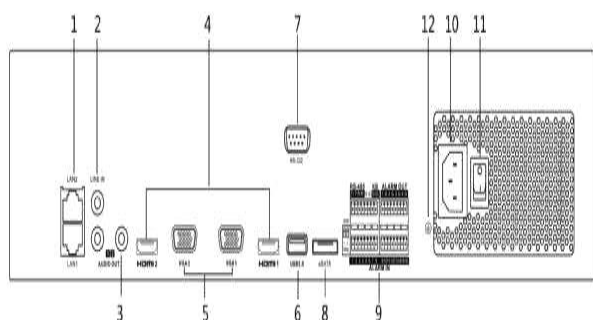

インターフェース

	説明		説明
1	LAN1/LAN2 インターフェース	7	RS-232 インターフェース
2	ライン入力	8	eSATA インターフェース
3	オーディオ出力	9	アラーム入力/アラーム出力, RS-485, KB
4	HDMI1/HDMI2 インターフェース	10	100 ~ 240 VAC 電源
5	VGA1/VGA2 インターフェース	11	電源スイッチ
6	USB 3.0 インターフェース	12	GND