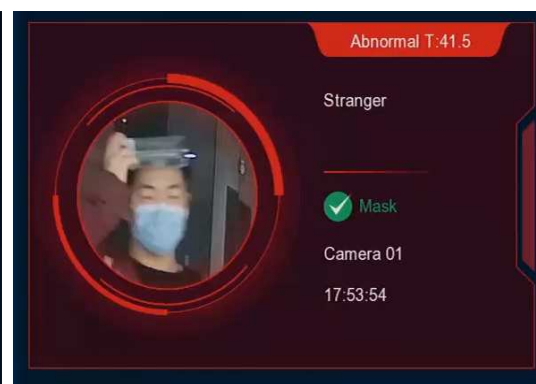

#### マスク検出

- 人がマスクを着用しているかどうかを検出可能
- マスク未着用が検出された時に、アラームが鳴る

### 03 身元確認&ストレンジャー検出

- マスクを着用していても、身元を確認可能
- ストレンジャーが検出された時に、アラームが鳴る

### 04 効率的な検索とレポート

- マスク未着用や体温異常など、条件を入力して、ビデオを効率的に検索可能
- ID、体温、マスク状態を含むレポートのエクスポート可能

### 05 GUI-操作可視化

- DeepinMind NVRは特別に設計されたインターフェイスを提供し、各種類のデータを視覚的に表示可能

**人数:** 合計数、異常体温、マスク未着用、正常体温

- 温度状況
- 顔認識結果
- マスク検出