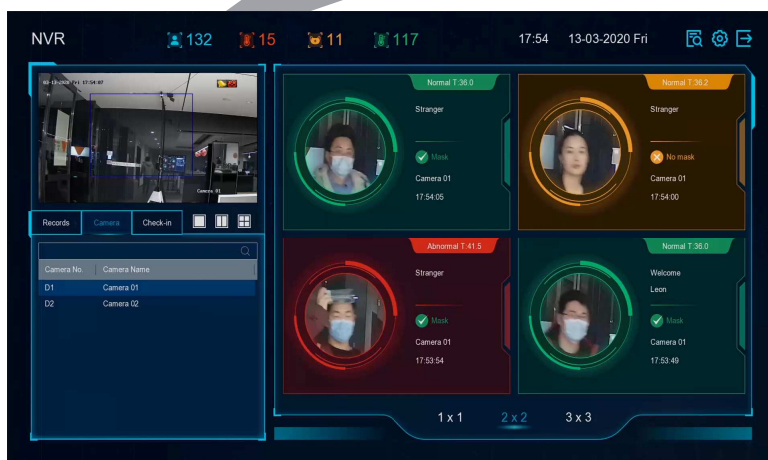

#### マスク検出

- 人がマスクを着用しているかどうかを検出可能
- マスク未着用が検出された時に、アラームが鳴る

### 03 身元確認&ストレンジャー検出

- マスクを着用していても、身元を確認可能
- ストレンジャーが検出された時に、アラームが鳴る

### 04 効率的な検索とレポート

- マスク未着用や体温異常など、条件を入力して、ビデオを効率的に検索可能
- ID、体温、マスク状態を含むレポートのエクスポート可能

### 05 GUI-操作可視化

- DeepinMind NVRは特別に設計されたインターフェイスを提供し、各種類のデータを視覚的に表示可能

**人数:** 合計数、異常体温、マスク未着用、正常体温

- 温度状況
- 顔認識結果
- マスク検出