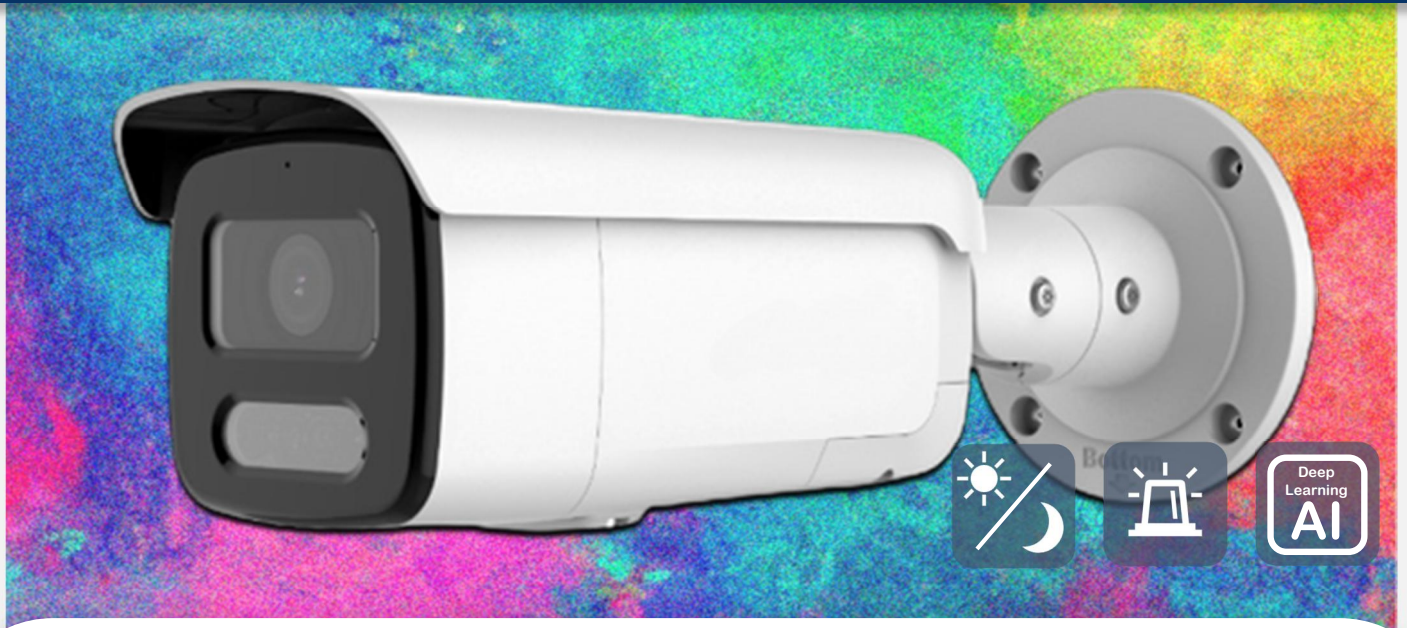

夜間カラー撮影 人/車両検知AI搭載  
ストロボライトと音声アラームにより侵入者へ警告  
**BS-2CD2T47G2-LSU/SL(2.8mm)**

✓ 24時間『カラフル』な撮影 / セキュリティを強化

IRで反射するナンバープレートも視認可

ストロボライト+オーディオ警告

音と光で侵入者を威嚇

高感度センサー

光の利用効率を最大化

F1.0の大口径レンズ

多くの光を集め鮮明な映像を実現

# ✓ 深層学習による 人×車両ターゲット分類

🔔 アラート

人と車を認識し、アラートを発報

人間

車両

✗ 木の葉の揺れや小動物をフィルタ

除外

照明

# ✓ 誤警報を大幅に削減

木の葉

動物

降雨

イメージセンサー	1/1.8インチ Progressive Scan CMOS
最大解像度	2688×1520
最低被写体照度	Color: 0.0005 Lux @ (F1.0, AGC ON), 0 Lux with white light
焦点距離 & FOV	2.8 mm, 水平視野 111.9° , 垂直視野 60.5° , 対角視野 133.6°
Basicイベント	動体検知 (人・車両ターゲット分類)、映像改ざん警報、例外処理
Smartイベント	ラインクロス検知、侵入検知、領域侵入検知、領域退出検知 (指定した対象 (人、車両) によるアラーム発報をサポート) シーンチェンジ検知
リンク機能	NAS/メモリーカード/FTPへのアップロード、監視センターへの通知、録画トリガー、キャプチャトリガ、メール送信、ストロボライト、音声警告、警報出力トリガー