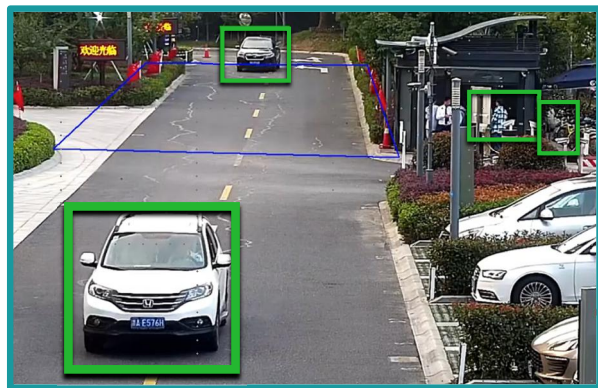

夜間カラー撮影 人/車両検知AI搭載  
ストロボライトと音声アラームにより侵入者へ警告  
**BS-2CD2T47G2-LSU/SL(2.8mm)**

✓ 24時間『カラフル』な撮影 / セキュリティを強化

IRで反射するナンバープレートも視認可

ストロボライト+オーディオ警告

音と光で侵入者を威嚇

高感度センサー

光の利用効率を最大化

F1.0の大口径レンズ

多くの光を集め鮮明な映像を実現

# ✓ 深層学習による 人×車両ターゲット分類

🔔 アラート

人と車を認識し、アラートを発報

人間

車両

✗ 木の葉の揺れや小動物をフィルタ

除外

照明