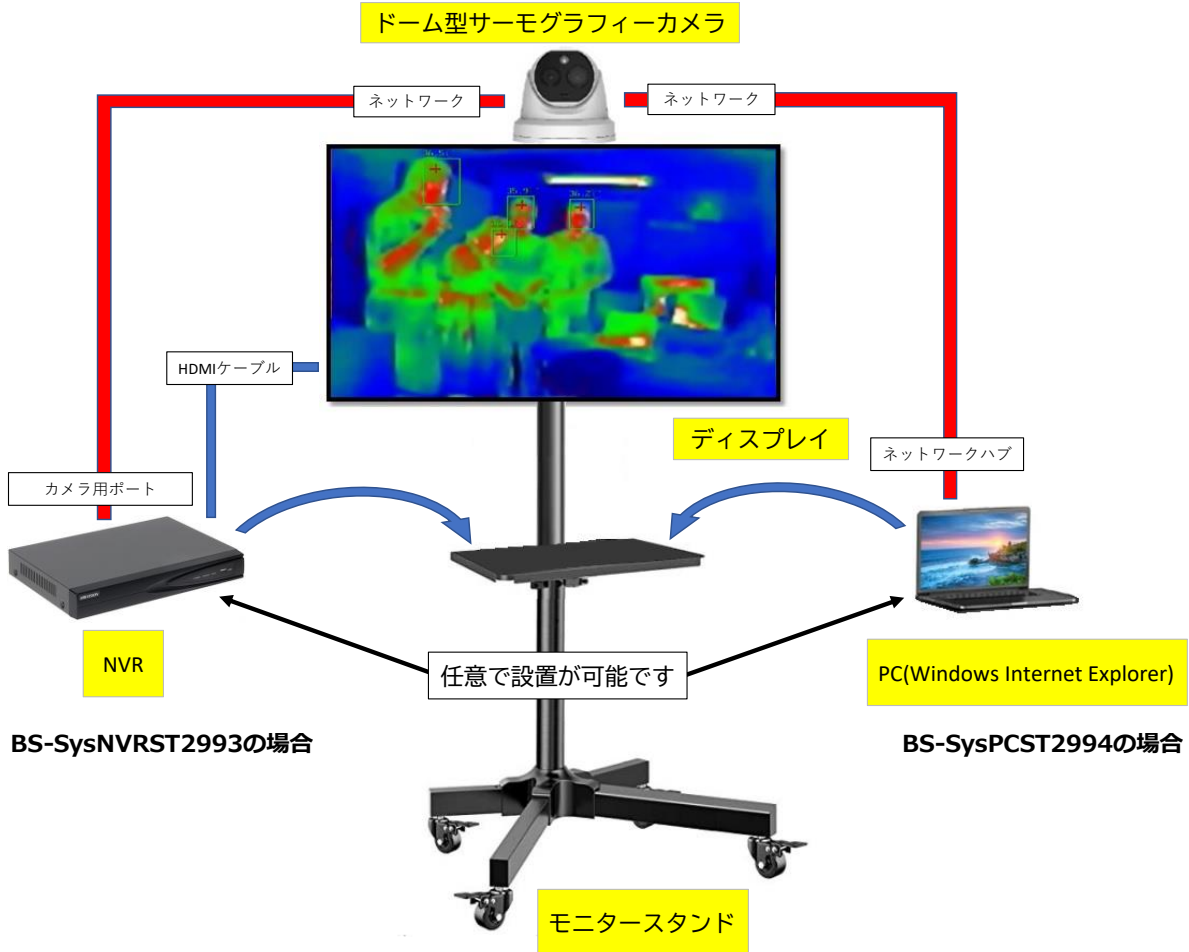

# 検温シアターNVR(BS-SysNVRST2993)/検温シアターPC(BS-SysPCST2994)

監視カメラ型サーモグラフィシリーズのオプション用モニターです。  
 サーモグラフィカメラ、NVR、モニター、モニタースタンドをセットにした製品です。  
 モニターサイズは21インチから42インチまでお選びいただくことができます。  
 一度に20~30人まで対応しているのワークスルー型の測温に最適です。

## ● BS-SysNVST2993 基本構成

サーモグラフィ	監視カメラ型タレットタイプ：BS-2TD1217B-6/PA ※ご使用の環境に合わせてサーモグラフィ本体の機種変更も可能
NVR	BS-7604NI-K1/4P
HDD	4TB
モニター	21インチ ~ 42インチ
スタンド	BS-2991
その他	電源アダプタ(サーモグラフィ用、NVR用)

## BS-STD2991 モニタースタンド

離れた場所からサーモグラフィーカメラの測定結果を閲覧することができる専用タブレットです。  
リアルタイムで画面を見ながら高体温者を検知することができます。  
施設や会場などの入口において、不特定多数の人の中で測定温度をリアルタイムで表示します。  
非接触型なので1m以上離れたところからでも発熱者を瞬時に発見し、アラームでお知らせします。

### ● 便利なモニタリング機能

通常、サーマルカメラは対象者の方を向いているため、端末の裏側や別の場所で作業をしている方はサーマルカメラからの音声から以外、情報を知る方法がありませんでした。  
KC001を組み合わせることで、リアルタイムプレビューリモート温度スクリーニングに対応しますので検温作業の効率化につながります。