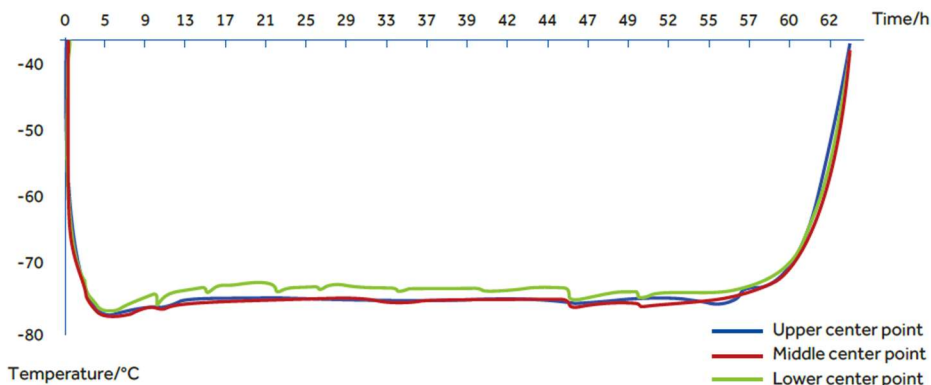

bitstrong

クーラーボックス

車載用フリーザー・冷蔵庫

2~8°C クーラーボックス

PCM蓄冷剤を用いて2~8°Cで24時間以上維持
 前面の表示盤でボックス内の温度をリアルタイム表示
 複数の小型の蓄冷材と仕切り板で自由な配置が可能
 持ち運びしやすい持ち手と肩掛けベルトが付属
 6L、12L、20L、30Lの4種類のラインナップ
 外寸：330×240×275 (6L)、420×245×300 (12L)
 440×262×308 (20L)、580×310×360 (30L)
 重量：1.8kg (6L)、2.4kg (12L)
 3.5kg (20L)、4.5kg (30L)

真空断熱クーラーボックス

ドライアイスまたはPCM蓄冷剤を用いて-70°C、
 -25~-15°C、2~8°C、15~25°Cに対応
 ドライアイスによる保冷で-70°C以下を50時間以上維持
 -25~-15°C、2~8°C、15~25°Cに対応するPCMによる
 保冷で、各温度帯を48時間以上維持
 真空断熱パネルによる高い保冷性能
 持ち運びしやすい持ち手穴付き
 断熱壁の厚さは25mmと50mmの2タイプ
 容量8L、12L、18L、36L、64Lをラインナップ