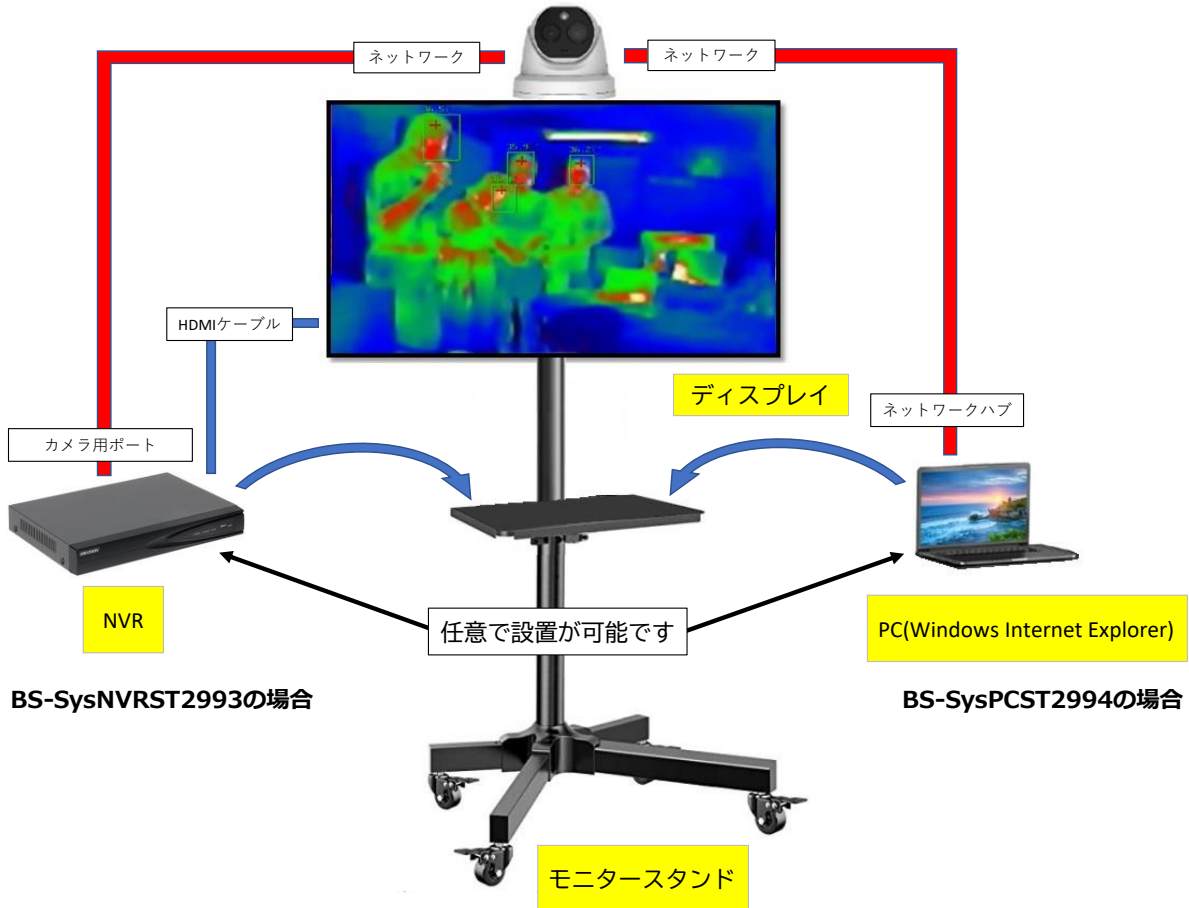

検温シアターNVR(BS-SysNVRST2993)/検温シアターPC(BS-SysPCST2994)

監視カメラ型サーモグラフィシリーズのオプション用モニターです。
サーモグラフィカメラ、NVR、モニター、モニタースタンドをセットにした製品です。
モニターサイズは21インチから42インチまでお選びいただくことができます。
一度に20~30人まで対応しているのワークスルー型の測温に最適です。

ドーム型サーモグラフィカメラ

● BS-SysNVST2993 基本構成

サーモグラフィ	監視カメラ型タレットタイプ：BS-2TD1217B-6/PA ※ご使用の環境に合わせてサーモグラフィ本体の機種変更も可能
NVR	BS-7604NI-K1/4P
HDD	4TB
モニター	21インチ ~ 42インチ
スタンド	BS-2991
その他	電源アダプタ(サーモグラフィ用、NVR用)

● 注意事項

- 当製品にはパソコンが付属しておりません。
サーモグラフィに対する設定温度等の設定をする場合、別途パソコンが必要となります。
- 「サーモグラフィ」は物体の温度分布を表示する装置で、医療器具ではございません。
- 測定しているのは「表面温度分布」なので、体温計ではありません。
※体表面温度は概算値となります。より正確な体温を計測する場合は体温計をお使いください。
- 着衣部の体表面温度は測定できない為、帽子等外した状態での検査を推奨いたします。
※体表面温度は計測時計測前の環境条件、被測定者の状態等で変動いたします。
- 被写体がウィルス感染しているかどうか判断する機器ではありません。
※防塵防水等級：IP65(精度維持のため、屋内使用を推奨)

BS-STD2991 モニタースタンド

離れた場所からサーモグラフィーカメラの測定結果を閲覧することができる専用タブレットです。
リアルタイムで画面を見ながら高体温者を検知することができます。
施設や会場などの入口において、不特定多数の人の中で測定温度をリアルタイムで表示します。
非接触型なので1m以上離れたところからでも発熱者を瞬時に発見し、アラームでお知らせします。

● 便利なモニタリング機能

通常、サーマルカメラは対象者の方を向いているため、端末の裏側や別の場所で作業をしている方はサーマルカメラからの音声から以外、情報を知る方法がありませんでした。
KC001を組み合わせることで、リアルタイムプレビューリモート温度スクリーニングに対応しますので検温作業の効率化につながります。

● 基本構成

【サーモグラフィー】 監視カメラ型タブレットタイプ： BS-2TD1217B-6/PA

※ ご使用の環境に合わせてサーモグラフィー本体の機種変更も可能

【モニター】 21インチ

(スタンド) BS-299+A131

モニターサイズ：21インチ、

スタンド：BS-2991、

電源アダプタ