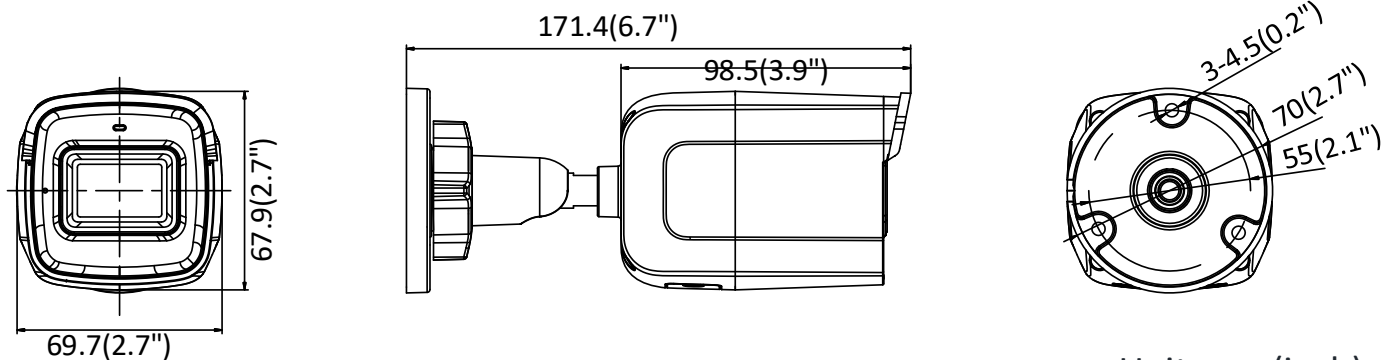

寸法

Unit: mm(inch)

金具

■ 輸入販売元

株式会社ビットストロング 画像営業部
<https://www.bitstrong.co.jp/>
〒112-0002 東京都文京区小石川2-25-16
パーソナルハウス2F
TEL:03-3868-5605 FAX:03-3868-5616

お問い合わせはこちらから
imaging@bitstrong.co.jp 担当：中村、門（モン）
また下記Webフォーム
<https://www.bitstrong.co.jp/store/contact/>