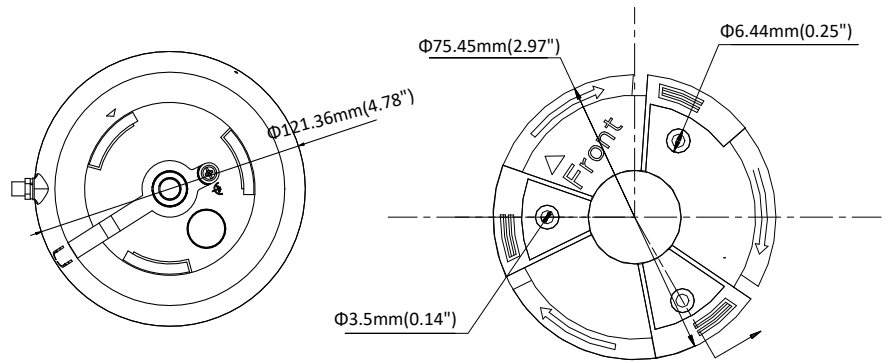

ネットワーク	
アラームトリガー	モーション検知、ビデオの改ざん、ネットワークの切断、IP アドレスの競合、不正なログイン、HDD エラー、HDD フル
ネットワークストレージ	内蔵 microSD / SDHC / SDXC カード (128G)、ローカルストレージ、NAS (NFS、SMB / CIFS)、ANR をサポート
プロトコル	TCP/IP, ICMP, HTTP, HTTPS, FTP, DHCP, DNS, DDNS, RTP, RTSP, RTCP, PPPoE, NTP, UPnP, SMTP, SNMP, IGMP, QoS, IPv6, UDP, Bonjour
一般的な機能	ワンキーリセット、ちらつき防止、ハートビート、ミラー、パスワード保護、プライバシーマスク、透かし、IP アドレスフィルタ
ファームウェアバージョン	V5.5.60
API	ONVIF(プロファイル S,プロファイル G), ISAPI
同時ライブビュー	最大 6 チャンネル
ユーザー/ホスト	最大 32 ユーザー 3つのレベル: 管理者、オペレータとユーザー
Client	iVMS-4200, Hik-Connect, iVMS-5200, iVMS-4500
ウェブブラウザ	IE8+, Chrome 31.0-44, Firefox 30.0-51, Safari 8.0+
インターフェース	
通信インターフェース	1 RJ45 10M / 100M 自己適応型イーサネットポート
オンボード収納	内蔵の microSD / SDHC / SDXC スロット、最大 128 GB
オーディオ I/O	1 内蔵マイク、モノラルサウンド
ビデオ出力	非対応
アラーム入出力	非対応
リセットボタン	対応
Wi-Fi	
無線規格	IEEE802.11b, 802.11g, 802.11n
周波数範囲	2.412 GHz - 2.472 GHz
チャンネル帯域幅	20/40MHz
プロトコル	802.11b: CCK, QPSK, BPSK, 802.11g/n: OFDM
セキュリティ	64/128-bit WEP, WPA/WPA2, WPA-PSK/WPA2-PSK, WPS
転送レート	11b / g: 54Mbps、11n: 最大 150Mbps
無線範囲	最大 50 m (性能は実際の環境によって異なります)
消費電力	< 20dBm
一般	
操作条件	-30°C ~ + 60°C (-22°F ~ + 140°F)、湿度 95% 以下 (結露しないこと)
電源	DC12 V ± 25%, Φ 5.5 mm 同軸プラグ電源
消費電力と電流	12 VDC, 0.4 A, 最大: 5W
保護レベル	IP66
素材	プラスチック
寸法	カメラ: Φ 121.4 mm × 92.2 mm (Φ 4.8" × 3.6") パッケージ: 150 mm × 150 mm × 141 mm (5.9" × 5.9" × 5.6")
重量	カメラ: 465g (1 lb.) パッケージ含む: 713g (1.6 lb.)

モデル:

BS-2CD2121G1-IDW1(2.8 mm)

寸法

■ 輸入販売元

株式会社ビットストロング 画像営業部
<https://www.bitstrong.co.jp/>
〒112-0002 東京都文京区小石川2-25-16
パーソナルハウス2F
TEL:03-3868-5605 FAX:03-3868-5616

お問い合わせはこちらから
imaging@bitstrong.co.jp 担当：中村、門（モン）
また下記Webフォーム
<https://www.bitstrong.co.jp/store/contact/>