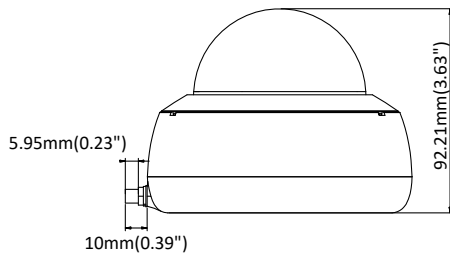

ネットワーク	
アラームトリガー	モーション検知、ビデオの改ざん、ネットワークの切断、IP アドレスの競合、不正なログイン、HDD エラー、HDD フル
ネットワークストレージ	内蔵 microSD / SDHC / SDXC カード (128G)、ローカルストレージ、NAS (NFS、SMB / CIFS)、ANR をサポート
プロトコル	TCP/IP, ICMP, HTTP, HTTPS, FTP, DHCP, DNS, DDNS, RTP, RTSP, RTCP, PPPoE, NTP, UPnP, SMTP, SNMP, IGMP, QoS, IPv6, UDP, Bonjour
一般的な機能	ワンキーリセット、ちらつき防止、ハートビート、ミラー、パスワード保護、プライバシーマスク、透かし、IP アドレスフィルタ
ファームウェアバージョン	V5.5.60
API	ONVIF(プロファイル S,プロファイル G), ISAPI
同時ライブビュー	最大 6 チャンネル
ユーザー/ホスト	最大 32 ユーザー 3つのレベル: 管理者、オペレータとユーザー
Client	iVMS-4200, Hik-Connect, iVMS-5200, iVMS-4500
ウェブブラウザ	IE8+, Chrome 31.0-44, Firefox 30.0-51, Safari 8.0+
インターフェース	
通信インターフェース	1 RJ45 10M / 100M 自己適応型イーサネットポート
オンボード収納	内蔵の microSD / SDHC / SDXC スロット、最大 128 GB
オーディオ I/O	1 内蔵マイク、モノラルサウンド
ビデオ出力	非対応
アラーム入出力	非対応
リセットボタン	対応
Wi-Fi	
無線規格	IEEE802.11b, 802.11g, 802.11n
周波数範囲	2.412 GHz - 2.472 GHz
チャンネル帯域幅	20/40MHz
プロトコル	802.11b: CCK, QPSK, BPSK, 802.11g/n: OFDM
セキュリティ	64/128-bit WEP, WPA/WPA2, WPA-PSK/WPA2-PSK, WPS
転送レート	11b / g: 54Mbps、11n: 最大 150Mbps
無線範囲	最大 50 m (性能は実際の環境によって異なります)
消費電力	< 20dBm
一般	
操作条件	-30°C ~ + 60°C (-22°F ~ + 140°F)、湿度 95% 以下 (結露しないこと)
電源	DC12 V ± 25%, Φ 5.5 mm 同軸プラグ電源
消費電力と電流	12 VDC, 0.4 A, 最大: 5W
保護レベル	IP66
素材	プラスチック
寸法	カメラ: Φ 121.4 mm × 92.2 mm (Φ 4.8" × 3.6") パッケージ: 150 mm × 150 mm × 141 mm (5.9" × 5.9" × 5.6")
重量	カメラ: 465g (1 lb.) パッケージ含む: 713g (1.6 lb.)

モデル:

BS-2CD2121G1-IDW1(2.8 mm)

寸法

■ 輸入販売元

株式会社ビットストロング 画像営業部
<https://www.bitstrong.co.jp/>
〒112-0002 東京都文京区小石川2-25-16
パーソナルハウス2F
TEL:03-3868-5605 FAX:03-3868-5616

お問い合わせはこちらから
imaging@bitstrong.co.jp 担当：中村、門（モン）
また下記Webフォーム
<https://www.bitstrong.co.jp/store/contact/>