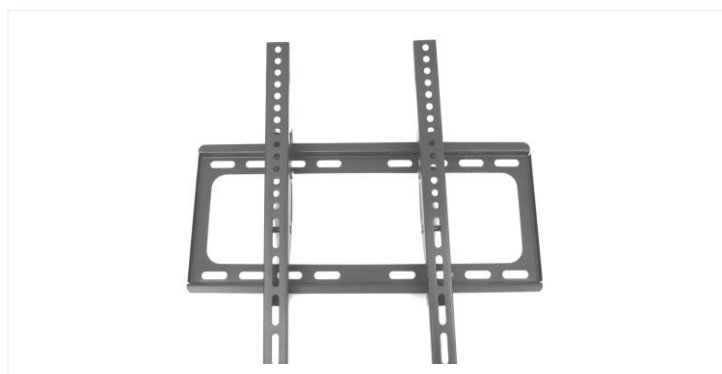

商品名：モニター壁掛け金具(VESA規格、角度調節  
26～55型対応、LED・LCD対応)

型番：BS-MH1-KR

## <商品説明>

【MODEL名】 Universal Plasma/LCD/LED Tilting Wall Mount

【VESA規格】 MAX VESA 400x400mm

【商品特徴】 モニター壁掛け金具。シンプルで取付やすく、商品重量が約1.6kgの軽量タイプなので、壁への負担が少ない。

【角度調節機能】 上下に各15度調節可能なので、椅子でも床でもリラックスして、見ることができるようにちょうどよい角度に調節可能。様々な生活スタイルに対応できます。

【対応モニター】 26インチ～55インチで55kg以下のモニターに対応可能。

【取付方法】 各種ネジ類も同梱しているのでDIYが得意であればひとりでの取付可能。

【安心安全】 モニター台の上に据え置くより、壁に固定する壁掛けの方が地震時の安全性が高まると言われております。また、モニター台が不要になりお部屋がすっきりいたします。

【MODEL名】 Universal Plasma/LCD/LED Tilting Wall Mount